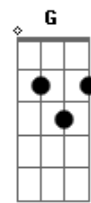

© ukulele-chords.com