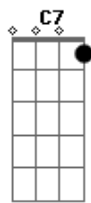

Refla - O Dia Inteiro

Tom: **D**
Intro: **D Em C7 Bm7- E7**
D
Um dia sem falar contigo
Em
E eu já fiquei quase louco
C7
A saudade apertou no peito
Bm7- E7 Bb7 A7
Não chorei mas faltou pouco (humm humm)
D
Esperei o dia inteiro
Em
Na esperança de você ligar
C7
Mas você não cumpriu o que disse
Bm7- E7 Bb7 A7

E me deixou a argumentar (hamm hamm)
D
Será que você me ama?
Gbm
Será que você me quer?
G
Não faz assim comigo,
Bb7 Bb7 A7
Me telefone quando disser.
D
Será que não acredita
Gbm
Que te amo de verdade
G
Você tocou meu coração
Bb7 Bb7 A7
Te digo com sinceridade

Acordes

© ukulele-chords.com

© ukulele-chords.com

© ukulele-chords.com

© ukulele-chords.com

© ukulele-chords.com

© ukulele-chords.com

© ukulele-chords.com

© ukulele-chords.com