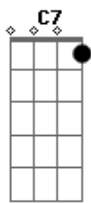

Refla - O Dia Inteiro

Tom: **D**
Intro: **D** **Em** **C7** **Bm7-** **E7**
D
Um dia sem falar contigo
Em
E eu já fiquei quase louco
C7
A saudade apertou no peito
Bm7- **E7** **Bb7** **A7**
Não chorei mas faltou pouco (humm humm)
D
Esperei o dia inteiro
Em
Na esperança de você ligar
C7
Mas você não cumpriu o que disse
Bm7- **E7** **Bb7** **A7**

E me deixou a argumentar (hamm hamm)
D
Será que você me ama?
Gbm
Será que você me quer?
G
Não faz assim comigo,
Bb7 **A7**
Me telefone quando disser.
D
Será que não acredita
Gbm
Que te amo de verdade
G
Você tocou meu coração
Bb7 **A7**
Te digo com sinceridade

Acordes

© ukulele-chords.com

© ukulele-chords.com

© ukulele-chords.com

© ukulele-chords.com

© ukulele-chords.com

© ukulele-chords.com

© ukulele-chords.com

© ukulele-chords.com