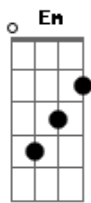

© ukulele-chords.com

© ukulele-chords.com