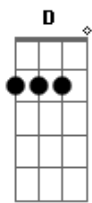

Refla - O Dia Inteiro

Tom: **D**
Intro: **D** **Em** **C7** **Bm7-** **E7**
D
Um dia sem falar contigo
Em
E eu já fiquei quase louco
C7
A saudade apertou no peito
Bm7- **E7** **Bb7** **A7**
Não chorei mas faltou pouco (humm humm)
D
Esperei o dia inteiro
Em
Na esperança de você ligar
C7
Mas você não cumpriu o que disse
Bm7- **E7** **Bb7** **A7**

E me deixou a argumentar (hamm hamm)
D
Será que você me ama?
Gbm
Será que você me quer?
G
Não faz assim comigo,
Bb7 **A7**
Me telefone quando disser.
D
Será que não acredita
Gbm
Que te amo de verdade
G
Você tocou meu coração
Bb7 **A7**
Te digo com sinceridade

Acordes