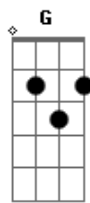

© ukulele-chords.com