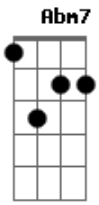

© ukulele-chords.com