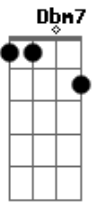

© ukulele-chords.com