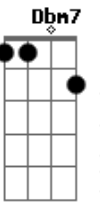

© ukulele-chords.com