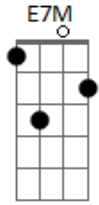

Refla - Feliz de Novo

Tom: E

E7M
Maravilhoso te encontrar
Abm7
Falar de amor poder te amar
A7M
Sem medo de me arrepender
B7 **B7**
Entrego todo o meu querer
E7M
E o meu querer só quer te amar
Abm7
E te amar pra dar prazer

A7M
E navegar no mar azul
B7 **C**
Pra ser feliz de novo
Dbm7 **Abm7**
A vida nos ensinará, Que é gostoso amar assim
A7M **B7**
Está escrito em seu olhar, Que você quer voltar pra mim
E7M **Bm7** **E7** **A7M** **B7**
Não consigo viver sem você, Que é o eterno amor da minha vida
E7M **E7** **A7M** **B7**
Impossível que você não vê, Tanta gente na Nossa torcida.
Intro: **E7M** **E7** **A7M** **B7** **E7M** **E7** **A7M** **B7**

Enviado Por Ronaldo Melodia Grupo: Futebol Com samba

Acordes

© ukulele-chords.com