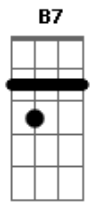

© ukulele-chords.com