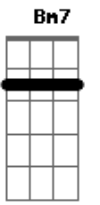

© ukulele-chords.com