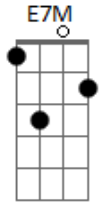

Refla - Feliz de Novo

Tom: E

E7M
Maravilhoso te encontrar
Abm7
Falar de amor poder te amar
A7M
Sem medo de me arrepender
B7 **B7**
Entrego todo o meu querer
E7M
E o meu querer só quer te amar
Abm7
E te amar pra dar prazer

A7M
E navegar no mar azul
B7 **C**
Pra ser feliz de novo
Dbm7 **Abm7**
A vida nos ensinará, Que é gostoso amar assim
A7M **B7**
Está escrito em seu olhar, Que você quer voltar pra mim
E7M **Bm7** **E7** **A7M** **B7**
Não consigo viver sem você, Que é o eterno amor da minha vida
E7M **E7** **A7M** **B7**
Impossível que você não vê, Tanta gente na Nossa torcida.
Intro: **E7M E7 A7M B7 E7M E7 A7M B7**

Enviado Por Ronaldo Melodia Grupo: Futebol Com samba

Acordes

© ukulele-chords.com