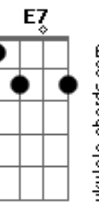

© ukulele-chords.com