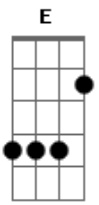

© ukulele-chords.com