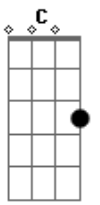

© ukulele-chords.com