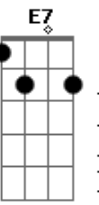

© ukulele-chords.com