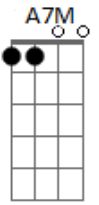

© ukulele-chords.com