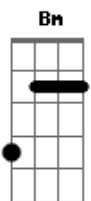

Tudo o que era velho já passou?
Bm G A
Contigo eu posso ir mais longe,
D A Bm G

E eu sei posso continuar
D A Bm G A
Ir além do que até hoje eu já fui

Bm G A Bm G A
Eu sei a Tua vida, traz vida pra mim
Bm G A

Eu sei a Tua cruz é minha libertação

Bm G A Bm G A
No calvário, se entregou, por amor me libertou
Bm G A Bm G A (Bm, F#, G, A, D)

Dando todo o Teu sangue pra me redimir
Bm G A Bm G A
G A
Hoje declaro, livre eu sou, pois com Tuas chagas me libertou
Bm G A Bm G

A
O Teu amor, me satisfaz, só contigo eu posso ter a paz
(G, A, Bm, A)

G A Bm
E com você eu posso ir mais longe, sim
G A E
Contigo, Senhor, eu vou até o fim...

Bm G A (Bm G A)2x (Bm, G, A) E

Acordes

© ukulele-chords.com