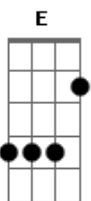

© ukulele-chords.com