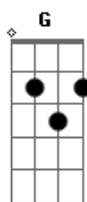

Redil - Refúgio

Tom: Gb

(com acordes na forma de G)

Afinação: Eb Ab Db Gb Bb Eb

[Intro] Em C Em C D

Em D G C Nada poderá me separar do teu amor
Em D G C Am Sofrimento algum me afastara de Ti, eu sempre encontro teu amor junto a mim

Em D C G C Sim, sou mais que vencedor na força daquele me salvou

(Em C)

Em D G C Em D C Não posso desistir e mesmo se cair me levantará
Am D

Eu quero me entregar

C Em Abra as portas para entrar
C D Teu coração é meu lugar
C Em D G Refúgio de todo pecador
A D Abraço forte de amor

[Solo] C Em C D C Em D G A D

C Em Abra as portas para entrar
C D Teu coração é meu lugar
C Em D G Refúgio de todo pecador
A D Abraço forte de amor

[Final] D

Acordes

ukulele-chords.com

ukulele-chords.com

ukulele-chords.com