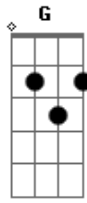

ukulele-chords.com