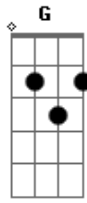

Redil - Refúgio

Tom: Gb

(com acordes na forma de G)

Afinação: Eb Ab Db Gb Bb Eb

[Intro] Em C Em C D

Em D G C Nada poderá me separar do teu amor
 Em D G C Am Sofrimento algum me afastara de Ti, eu sempre encontro teu amor junto a mim

Em D C G C Sim, sou mais que vencedor na força daquele me salvou

(Em C)

Em D G C Em D C Não posso desistir e mesmo se cair me levantará
 Am D

Eu quero me entregar

C Em Abra as portas para entrar
 C D Teu coração é meu lugar
 C Em D G Refúgio de todo pecador
 A D Abraço forte de amor

[Solo] C Em C D C Em D G A D

C Em Abra as portas para entrar
 C D Teu coração é meu lugar
 C Em D G Refúgio de todo pecador
 A D Abraço forte de amor

[Final] D

Acordes

ukulele-chords.com

ukulele-chords.com