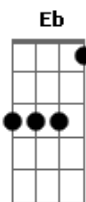

Redil - Refúgio

Tom: Gb

(com acordes na forma de G)

Afinação: Eb Ab Db Gb Bb Eb

[Intro] Em C Em C D

Em D G C Nada poderá me separar do teu amor
Em D G C Am Sofrimento algum me afastara de Ti, eu sempre encontro teu amor junto a mim

Em D C G C Sim, sou mais que vencedor na força daquele me salvou

(Em C)

Em D G C Em D C Não posso desistir e mesmo se cair me levantará
Am D

Eu quero me entregar

C Em Abra as portas para entrar
C D Teu coração é meu lugar
C Em D G Refúgio de todo pecador
A D Abraço forte de amor

[Solo] C Em C D C Em D G A D

C Em Abra as portas para entrar
C D Teu coração é meu lugar
C Em D G Refúgio de todo pecador
A D Abraço forte de amor

[Final] D

Acordes

ukulele-chords.com

ukulele-chords.com

ukulele-chords.com