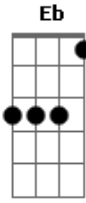

Redil - Refúgio

Tom: Gb

(com acordes na forma de G)

Afinação: Eb Ab Db Gb Bb Eb

[Intro] Em C Em C D

Em D G C Nada poderá me separar do teu amor
 Em D G C Am Sofrimento algum me afastara de Ti, eu sempre encontro teu amor junto a mim

Em D C G C Sim, sou mais que vencedor na força daquele me salvou

(Em C)

Em D G C Em D C Não posso desistir e mesmo se cair me levantará
 Am D

Eu quero me entregar

C Em Abra as portas para entrar
 C D Teu coração é meu lugar
 C Em D G Refúgio de todo pecador
 A D Abraço forte de amor

[Solo] C Em C D C Em D G A D

C Em Abra as portas para entrar
 C D Teu coração é meu lugar
 C Em D G Refúgio de todo pecador
 A D Abraço forte de amor

[Final] D

Acordes

ukulele-chords.com

ukulele-chords.com