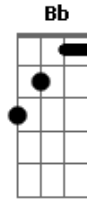

ukulele-chords.com