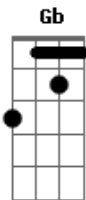

© ukulele-chords.com