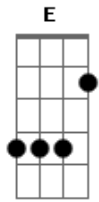

Redentor - Rocha Minha

tom:

Intro: E B Dbm B A

[Primeira Parte]

E A E A
Os céus declaram tua glória
E B Dbm B A
Anunciando as obras de tuas mãos

[Segunda Parte]

Gbm
Não há palavras para descrever
A

Acordes

© ukulele-chords.com