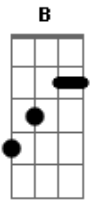

© ukulele-chords.com