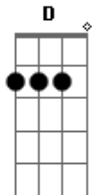

risadinha (2x)
D Bm Em A7
Lá na rua todo mundo quer aprender
D Bm Em A7
A dança é fácil e gostosa de fazer
D Bm Em A7
Mas só não dança quem não quer se balançar
D Bm Em A7
Terapeuta de novo vai ter que me ensinar (2x)
D Bm Em A7 D Bm Em A7
TeTê, eu só encuco, joga a mão pra cima bate palma e dá um pulo
D Bm Em A7 D Gbm A7 D
Tatá, mão na cinturinha, agora todo mundo vai dar uma risadinha (2x)
Bm Em A7 D
Samba lelê tá doente, tá com a cabeça quebrada
Bm Em A7 D
Samba lelê precisava, é de uma boa uma boa risada
D Bm Em A7 D
Samba samba samba lelê, vamos vamos gargalhar lá lá
D Bm Em A7 D
Desce desce desce o lê lê, sobe sobe Endorfina olha lá
D Bm Em A7 D
Samba samba samba lelê, vamos vamos gargalhar lá lá
D Bm Em A7 D
Desce desce desce o lê lê, sobe sobe Endorfina olha lá
D Bm Em A7 D Bm Em A7
Eu sou Maluco e eu só encuco, vou vou vou te alegrar (2x)
D Bm Em A7
Não quero mais te ver sofrer quero mais é te alegrar
Final 4x: D Bm Em A7

Acordes