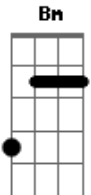

© ukulele-chords.com

© ukulele-chords.com