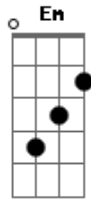

© ukulele-chords.com