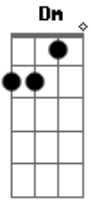

Rede Ativa - Só Pra Me Alegrar

Tom: C

(intro) C Dm

C
viajar

Botar o pé na estrada destino ao mar
contemplar

Ver na natureza a beleza que há

C
Ver a estrela da manhã brilhar
O sol da justiça a me iluminar

Dm
O vento de pureza trazendo a paz

O óleo de alegria a me bronzear

Em
Mas bem melhor

Dm
É deixar deus entrar no seu coração

Em
Dm Bem melhor

G
É deixar ser guiado por tuas mãos

C
Só pra me alegrar

Em
Deus invadiu meu coração

Dm
E me guiou
Por caminhos que levam as ondas perfeitas

Acordes

© ukulele-chords.com

© ukulele-chords.com

© ukulele-chords.com

© ukulele-chords.com