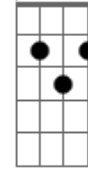

© ukulele-chords.com

G