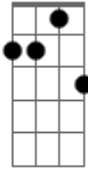

Rede Ativa - Só Pra Me Alegrar

Tom: C

(intro) C7M Dm7

C7M
viajar

Botar o pé na estrada destino ao mar
contemplar

Ver na natureza a beleza que há

Ver a estrela da manhã brilhar
O sol da justiça a me iluminar
O vento de pureza trazendo a paz

Acordes

C7M

© ukulele-chords.com

C

© ukulele-chords.com

Dm7

© ukulele-chords.com

Em7