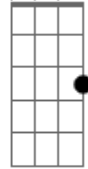

© ukulele-chords.com

C