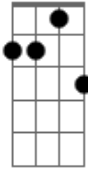

Rede Ativa - Só Pra Me Alegrar

Tom: C

(intro) C7M Dm7

C7M
viajar

Botar o pé na estrada destino ao mar
contemplar

Ver na natureza a beleza que há

Ver a estrela da manhã brilhar
O sol da justiça a me iluminar

Acordes

C7M

© ukulele-chords.com

C

© ukulele-chords.com

Dm7

© ukulele-chords.com

Em7