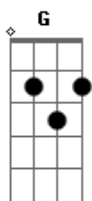

Rede Ativa - Sem Perder o Estilo

Tom: D

Intro 2x: A G D

A E G
Quero estar cada vez bem mais perto de Deus

A E
Nem que eu tenha que surfar por entre as nuvens pra ao Seu lado estar

G D
E Te adorar

A E G
Quero estar cada vez bem mais perto de Deus

E
Nem que eu tenha que andar de skate no Teu half eu quero estar

G
E Te adorar

Refrão:

A E G D
Sem perder o meu estilo de ser

A E G D
Assim Deus me usa e é assim que eu vou viver

A E G D
Sem perder o meu estilo de ser

A E G D
Assim ganho almas e é assim que eu vou viver

A G Gbm
Bombeta(Boné)de lado, eu quero Te adorar

A G Gbm
De berm(Bermuda) e de tênis, eu quero Te adorar

A E G D
Pois quem vê minha cara não vê o meu coração

A E G D
Pois quem vê minha cara não vê o meu coração

A E G D
De um pescador de homens de multidões

A E G D
De um pescador de homens de multidões

Acordes

© ukulele-chords.com

© ukulele-chords.com

© ukulele-chords.com