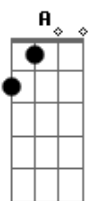

A E G D
Assim ganho almas e é assim que eu vou viver

A G Gbm
Bombeta(Boné)de lado, eu quero Te adorar

A G Gbm
De berm(Bermuda) e de tênis, eu quero Te adorar

A E G D
Pois quem vê minha cara não vê o meu coração

A E G D
Pois quem vê minha cara não vê o meu coração

A E G D
De um pescador de homens de multidões

A E G D
De um pescador de homens de multidões

Acordes

© ukulele-chords.com

© ukulele-chords.com

© ukulele-chords.com