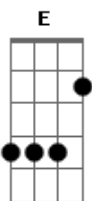

Rede Ativa - Sem Perder o Estilo

Tom: D

Intro 2x: A G D

A E G
Quero estar cada vez bem mais perto de Deus

A E
Nem que eu tenha que surfar por entre as nuvens pra ao Seu lado estar

G D
E Te adorar

A E G
Quero estar cada vez bem mais perto de Deus

E
Nem que eu tenha que andar de skate no Teu half eu quero estar

G
E Te adorar

Refrão:

A E G D
Sem perder o meu estilo de ser

A E G D
Assim Deus me usa e é assim que eu vou viver

A E G D
Sem perder o meu estilo de ser

A E G D
Assim ganho almas e é assim que eu vou viver

A G Gbm
Bombeta(Boné)de lado, eu quero Te adorar

A G Gbm
De berm(Bermuda) e de tênis, eu quero Te adorar

A E G D
Pois quem vê minha cara não vê o meu coração

A E G D
Pois quem vê minha cara não vê o meu coração

A E G D
De um pescador de homens de multidões

A E G D
De um pescador de homens de multidões

Acordes

© ukulele-chords.com

© ukulele-chords.com

© ukulele-chords.com