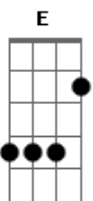

Rede Ativa - Sem Perder o Estilo

Tom: D

A E G
Quero estar cada vez mais bem perto de Deus

A E
Nem que eu tenha que surfar por entre as nuvens pra ao Seu lado estar

G
E Te adorar

A E G
Quero estar cada vez mais bem perto de Deus

E
Nem que eu tenha que andar de skate no Teu half eu quero estar

G
E Te adorar

Refrão:

A E G D
Sem perder o meu estilo de ser

A E G D
Assim Deus me usa e é assim que eu vou viver
A E G D
Sem perder o meu estilo de ser
A E G D
Assim ganho almas e é assim que eu vou viver

A G
Bombeta (Boné) de lado, eu quero Te adorar

A G
De berm (Bermuda) e de tênis, eu quero Te adorar

A E G D
Pois quem vê minha cara não vê o meu coração

A A E G D
Pois quem vê minha cara não vê o meu coração

A E G D
De um pescador de homens de multidões

A E G D
De um pescador de homens de multidões

(Intro)

Acordes

© ukulele-chords.com

© ukulele-chords.com

© ukulele-chords.com

© ukulele-chords.com