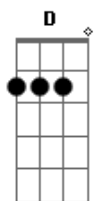

Rede Ativa - Sem Perder o Estilo

Tom: D

A E G
Quero estar cada vez mais bem perto de Deus

A E
Nem que eu tenha que surfar por entre as nuvens pra ao Seu lado estar

G
E Te adorar

A E G
Quero estar cada vez mais bem perto de Deus

E
Nem que eu tenha que andar de skate no Teu half eu quero estar

G
E Te adorar

Refrão:

A E G D
Sem perder o meu estilo de ser

A E G D
Assim Deus me usa e é assim que eu vou viver
A E G D
Sem perder o meu estilo de ser
A E G D
Assim ganho almas e é assim que eu vou viver

A G
Bombeta(Boné)de lado, eu quero Te adorar

A G
De berm(Bermuda) e de tênis, eu quero Te adorar

A E G D
Pois quem vê minha cara não vê o meu coração

A A E G D
Pois quem vê minha cara não vê o meu coração

A E G D
De um pescador de homens de multidões

A E G D
De um pescador de homens de multidões

(Intro)

Acordes

© ukulele-chords.com