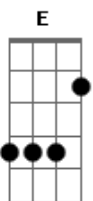

Rede Ativa - Sem Perder o Estilo

Tom: D

A E G
Quero estar cada vez mais bem perto de Deus

A E
Nem que eu tenha que surfar por entre as nuvens pra ao Seu lado estar

G
E Te adorar

A E G
Quero estar cada vez mais bem perto de Deus

E
Nem que eu tenha que andar de skate no Teu half eu quero estar

G
E Te adorar

Refrão:

A E G D
Sem perder o meu estilo de ser

A E G D
Assim Deus me usa e é assim que eu vou viver
A E G D
Sem perder o meu estilo de ser
A E G D
Assim ganho almas e é assim que eu vou viver

A G
Bombeta(Boné)de lado, eu quero Te adorar

A G
De berm(Bermuda) e de tênis, eu quero Te adorar

A E G D
Pois quem vê minha cara não vê o meu coração

A A E G D
Pois quem vê minha cara não vê o meu coração

A E G D
De um pescador de homens de multidões

A E G D
De um pescador de homens de multidões

(Intro)

Acordes

© ukulele-chords.com

© ukulele-chords.com

© ukulele-chords.com

© ukulele-chords.com