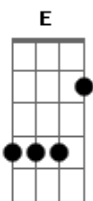

Rede Ativa - Sem Perder o Estilo

Tom: D

A E G
Quero estar cada vez mais bem perto de Deus

A E
Nem que eu tenha que surfar por entre as nuvens pra ao Seu lado estar

G
E Te adorar

A E G
Quero estar cada vez mais bem perto de Deus

E
Nem que eu tenha que andar de skate no Teu half eu quero estar

G
E Te adorar

Refrão:

A E G D
Sem perder o meu estilo de ser

A E G D
Assim Deus me usa e é assim que eu vou viver
A E G D
Sem perder o meu estilo de ser
A E G D
Assim ganho almas e é assim que eu vou viver

A G
Bombeta(Boné)de lado, eu quero Te adorar

A G
De berm(Bermuda) e de tênis, eu quero Te adorar

A E G D
Pois quem vê minha cara não vê o meu coração

A A E G D
Pois quem vê minha cara não vê o meu coração

A E G D
De um pescador de homens de multidões

A E G D
De um pescador de homens de multidões

(Intro)

Acordes

© ukulele-chords.com

© ukulele-chords.com

© ukulele-chords.com

© ukulele-chords.com