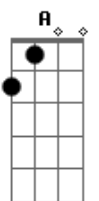

A G
Bombeta (Boné) de lado, eu quero Te adorar

A G
De berm (Bermuda) e de tênis, eu quero Te adorar

A E G D
Pois quem vê minha cara não vê o meu coração

A A E G D
Pois quem vê minha cara não vê o meu coração

A E G D
De um pescador de homens de multidões

A E G D
De um pescador de homens de multidões

(Intro)

Acordes

© ukulele-chords.com

© ukulele-chords.com

© ukulele-chords.com

© ukulele-chords.com