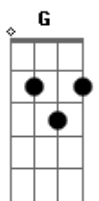

Rede Ativa - Sem Perder o Estilo

Tom: D

A E G
Quero estar cada vez mais bem perto de Deus

A E
Nem que eu tenha que surfar por entre as nuvens pra ao Seu lado estar

G
E Te adorar

A E G
Quero estar cada vez mais bem perto de Deus

E
Nem que eu tenha que andar de skate no Teu half eu quero estar

G
E Te adorar

Refrão:

A E G D
Sem perder o meu estilo de ser

A E G D
Assim Deus me usa e é assim que eu vou viver
A E G D
Sem perder o meu estilo de ser
A E G D
Assim ganho almas e é assim que eu vou viver

A G
Bombeta (Boné) de lado, eu quero Te adorar

A G
De berm (Bermuda) e de tênis, eu quero Te adorar

A E G D
Pois quem vê minha cara não vê o meu coração

A A E G D
Pois quem vê minha cara não vê o meu coração

A E G D
De um pescador de homens de multidões

A E G D
De um pescador de homens de multidões

(Intro)

Acordes

© ukulele-chords.com

© ukulele-chords.com

© ukulele-chords.com

© ukulele-chords.com