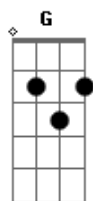

Rede Ativa - Sem Perder o Estilo

Tom: D

A E G
Quero estar cada vez mais bem perto de Deus

A E
Nem que eu tenha que surfar por entre as nuvens pra ao Seu lado estar

G
E Te adorar

A E G
Quero estar cada vez mais bem perto de Deus

E
Nem que eu tenha que andar de skate no Teu half eu quero estar

G
E Te adorar

Refrão:

A E G D
Sem perder o meu estilo de ser

A E G D
Assim Deus me usa e é assim que eu vou viver
A E G D
Sem perder o meu estilo de ser
A E G D
Assim ganho almas e é assim que eu vou viver

A G
Bombeta(Boné)de lado, eu quero Te adorar

A G
De berm(Bermuda) e de tênis, eu quero Te adorar

A E G D
Pois quem vê minha cara não vê o meu coração

A A E G D
Pois quem vê minha cara não vê o meu coração

A E G D
De um pescador de homens de multidões

A E G D
De um pescador de homens de multidões

(Intro)

Acordes

© ukulele-chords.com

© ukulele-chords.com

© ukulele-chords.com

© ukulele-chords.com