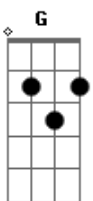

Rede Ativa - Sem Perder o Estilo

Tom: D

A E G
Quero estar cada vez mais bem perto de Deus

A E
Nem que eu tenha que surfar por entre as nuvens pra ao Seu lado estar

G
E Te adorar

A E G
Quero estar cada vez mais bem perto de Deus

E
Nem que eu tenha que andar de skate no Teu half eu quero estar

G
E Te adorar

Refrão:

A E G D
Sem perder o meu estilo de ser

A E G D
Assim Deus me usa e é assim que eu vou viver
A E G D
Sem perder o meu estilo de ser
A E G D
Assim ganho almas e é assim que eu vou viver

A G
Bombeta (Boné) de lado, eu quero Te adorar

A G
De berm (Bermuda) e de tênis, eu quero Te adorar

A E G D
Pois quem vê minha cara não vê o meu coração

A A E G D
Pois quem vê minha cara não vê o meu coração

A E G D
De um pescador de homens de multidões

A E G D
De um pescador de homens de multidões

(Intro)

Acordes

© ukulele-chords.com

© ukulele-chords.com

© ukulele-chords.com

© ukulele-chords.com