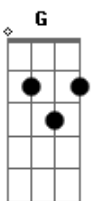

Rede Ativa - Sem Perder o Estilo

Tom: D

A E G
Quero estar cada vez mais bem perto de Deus

A E
Nem que eu tenha que surfar por entre as nuvens pra ao Seu lado estar

G
E Te adorar

A E G
Quero estar cada vez mais bem perto de Deus

E
Nem que eu tenha que andar de skate no Teu half eu quero estar

G
E Te adorar

Refrão:

A E G D
Sem perder o meu estilo de ser

A E G D
Assim Deus me usa e é assim que eu vou viver
A E G D
Sem perder o meu estilo de ser
A E G D
Assim ganho almas e é assim que eu vou viver

A G
Bombeta(Boné)de lado, eu quero Te adorar

A G
De berm(Bermuda) e de tênis, eu quero Te adorar

A E G D
Pois quem vê minha cara não vê o meu coração

A A E G D
Pois quem vê minha cara não vê o meu coração

A E G D
De um pescador de homens de multidões

A E G D
De um pescador de homens de multidões

(Intro)

Acordes

© ukulele-chords.com

© ukulele-chords.com

© ukulele-chords.com

© ukulele-chords.com