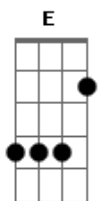

Rede Ativa - Sem Perder o Estilo

Tom: D

A E G
Quero estar cada vez mais bem perto de Deus

A E
Nem que eu tenha que surfar por entre as nuvens pra ao Seu lado estar

G
E Te adorar

A E G
Quero estar cada vez mais bem perto de Deus

E
Nem que eu tenha que andar de skate no Teu half eu quero estar

G
E Te adorar

Refrão:

A E G D
Sem perder o meu estilo de ser

A E G D
Assim Deus me usa e é assim que eu vou viver
A E G D
Sem perder o meu estilo de ser
A E G D
Assim ganho almas e é assim que eu vou viver

A G
Bombeta (Boné) de lado, eu quero Te adorar

A G
De berm (Bermuda) e de tênis, eu quero Te adorar

A E G D
Pois quem vê minha cara não vê o meu coração

A A E G D
Pois quem vê minha cara não vê o meu coração

A E G D
De um pescador de homens de multidões

A E G D
De um pescador de homens de multidões

(Intro)

Acordes

© ukulele-chords.com

© ukulele-chords.com

© ukulele-chords.com

© ukulele-chords.com