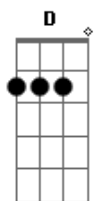

Rede Ativa - Sem Perder o Estilo

Tom: D

A E G
Quero estar cada vez mais bem perto de Deus

A E
Nem que eu tenha que surfar por entre as nuvens pra ao Seu lado estar

G
E Te adorar

A E G
Quero estar cada vez mais bem perto de Deus

E
Nem que eu tenha que andar de skate no Teu half eu quero estar

G
E Te adorar

Refrão:

A E G D
Sem perder o meu estilo de ser

A E G D
Assim Deus me usa e é assim que eu vou viver
A E G D
Sem perder o meu estilo de ser
A E G D
Assim ganho almas e é assim que eu vou viver

A G
Bombeta (Boné) de lado, eu quero Te adorar

A G
De berm (Bermuda) e de tênis, eu quero Te adorar

A E G D
Pois quem vê minha cara não vê o meu coração

A A E G D
Pois quem vê minha cara não vê o meu coração

A E G D
De um pescador de homens de multidões

A E G D
De um pescador de homens de multidões

(Intro)

Acordes

© ukulele-chords.com