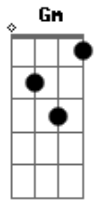

Rede Ativa - Minha Balada

Tom: F

Intro: F Bb Dm C

F Bb Dm
Nem me lembro quantas vezes

C F Bb Dm C
Pela noite eu Te procurei

F Bb Dm
Sem saber onde encontrar

Dm C F Bb
De bar em bar foi que eu me entreguei

F Bb Dm
Nem me lembro quantas vezes

C F Bb Dm
No meu quarto a sós eu chorei

F Bb Dm C
Das feridas que o mundo me causava

F Bb Dm C
Mas agora eu sei

Bb F
Que sem Você não tem balada não

Bb F
Que ao Seu lado tudo é bem melhor

Bb Gm
Que agora aqui é o meu lugar

C
E ninguém pode me tirar

F Bb Dm C
Hoje minha balada mudou

F Bb Dm C
Vai ter rede e é pra lá que eu vou

F Bb Dm C
Hoje minha balada mudou

Bb
Vou curtir com meus irmãos

C
Pela noite eu vou virar

F Bb Dm C
A cantar

F Bb Dm C
A dançar

F Bb Dm C
A pular

F Bb Dm C
A gritar

Acordes

© ukulele-chords.com

© ukulele-chords.com

© ukulele-chords.com

© ukulele-chords.com