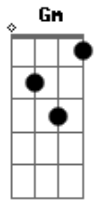

# Rede Ativa - Minha Balada

Tom: F

Intro: F Bb Dm C

F Bb Dm  
Nem me lembro quantas vezes

C F Bb Dm C  
Pela noite eu Te procurei

F Bb Dm  
Sem saber onde encontrar

Dm C F Bb  
De bar em bar foi que eu me entreguei

F Bb Dm  
Nem me lembro quantas vezes

C F Bb Dm  
No meu quarto a sós eu chorei

F Bb Dm C  
Das feridas que o mundo me causava

F Bb Dm C  
Mas agora eu sei

Bb F  
Que sem Você não tem balada não

Bb F  
Que ao Seu lado tudo é bem melhor

Bb Gm  
Que agora aqui é o meu lugar

C  
E ninguém pode me tirar

F Bb Dm C  
Hoje minha balada mudou

F Bb Dm C  
Vai ter rede e é pra lá que eu vou

F Bb Dm C  
Hoje minha balada mudou

Bb  
Vou curtir com meus irmãos

C  
Pela noite eu vou virar

F Bb Dm C  
A cantar

F Bb Dm C  
A dançar

F Bb Dm C  
A pular

F Bb Dm C  
A gritar