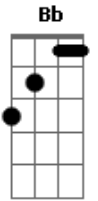

# Rede Ativa - Minha Balada

Tom: F

Intro: F Bb Dm C

F Bb Dm  
Nem me lembro quantas vezes

C F Bb Dm C  
Pela noite eu Te procurei

F Bb Dm  
Sem saber onde encontrar

Dm C F Bb  
De bar em bar foi que eu me entreguei

F Bb Dm  
Nem me lembro quantas vezes

C F Bb Dm  
No meu quarto a sós eu chorei

F Bb Dm C  
Das feridas que o mundo me causava

F Bb Dm C  
Mas agora eu sei

Bb F  
Que sem Você não tem balada não

Bb F  
Que ao Seu lado tudo é bem melhor

Bb Gm  
Que agora aqui é o meu lugar

C  
E ninguém pode me tirar

F Bb Dm C  
Hoje minha balada mudou

F Bb Dm C  
Vai ter rede e é pra lá que eu vou

F Bb Dm C  
Hoje minha balada mudou

Bb  
Vou curtir com meus irmãos

C  
Pela noite eu vou virar

F Bb Dm C  
A cantar

F Bb Dm C  
A dançar

F Bb Dm C  
A pular

F Bb Dm C  
A gritar