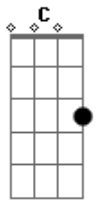

© ukulele-chords.com