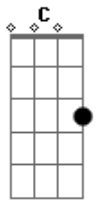

# Rede Ativa - Minha Balada

Tom: F

Intro: F Bb Dm C

F Bb Dm  
Nem me lembro quantas vezes

C F Bb Dm C  
Pela noite eu Te procurei

F Bb Dm  
Sem saber onde encontrar

Dm C F Bb  
De bar em bar foi que eu me entreguei

F Bb Dm  
Nem me lembro quantas vezes

C F Bb Dm  
No meu quarto a sós eu chorei

F Bb Dm C  
Das feridas que o mundo me causava

F Bb Dm C  
Mas agora eu sei

Bb F  
Que sem Você não tem balada não

Bb F  
Que ao Seu lado tudo é bem melhor

Bb Gm  
Que agora aqui é o meu lugar

C  
E ninguém pode me tirar

F Bb Dm C  
Hoje minha balada mudou

F Bb Dm C  
Vai ter rede e é pra lá que eu vou

F Bb Dm C  
Hoje minha balada mudou

Bb  
Vou curtir com meus irmãos

C  
Pela noite eu vou virar

F Bb Dm C  
A cantar

F Bb Dm C  
A dançar

F Bb Dm C  
A pular

F Bb Dm C  
A gritar