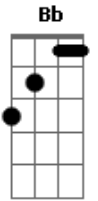

Rede Ativa - Minha Balada

Tom: F

Intro: F Bb Dm C

F Bb Dm
Nem me lembro quantas vezes

C F Bb Dm C
Pela noite eu Te procurei

F Bb Dm
Sem saber onde encontrar

Dm C F Bb
De bar em bar foi que eu me entreguei

F Bb Dm
Nem me lembro quantas vezes

C F Bb Dm
No meu quarto a sós eu chorei

F Bb Dm C
Das feridas que o mundo me causava

F Bb Dm C
Mas agora eu sei

Bb F
Que sem Você não tem balada não

Bb F
Que ao Seu lado tudo é bem melhor

Bb Gm
Que agora aqui é o meu lugar

C
E ninguém pode me tirar

F Bb Dm C
Hoje minha balada mudou

F Bb Dm C
Vai ter rede e é pra lá que eu vou

F Bb Dm C
Hoje minha balada mudou

Bb
Vou curtir com meus irmãos

C
Pela noite eu vou virar

F Bb Dm C
A cantar

F Bb Dm C
A dançar

F Bb Dm C
A pular

F Bb Dm C
A gritar

Acordes

© ukulele-chords.com

© ukulele-chords.com

© ukulele-chords.com

© ukulele-chords.com