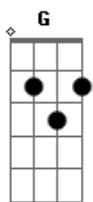

Rede Ativa - Jovens na Visão

Tom: G

Letra e Música: Daniel Passamani

Em, G, G, D (1,1,1,1)

FOI ASSIM QUE A MINHA NOVA VIDA COMEÇOU
EU TAVA EM CASA QUANDO UM MALUCO ME LIGOU
DIZENDO: EU SOU DA IGREJA QUE TU VISITOU
SÓ TO LIGANDO PRA SABER O QUE VOCÊ ACHOU?!

Em, G, G, D (1,1,1,1)

UÔÔÔ, UÔÔÔ ...

Em, G, G, D (1,1,1,1)

MAS SÓ QUE DIAS DEPOIS ELE ME RETORNOU PRA CONVIDAR
PRA VOLTAR MAIS VEZES E QUEM SABE ATÉ VISITAR
UMA REUNIÃO NA CASA DELE E QUE NÃO IA DEMORAR

Am G
NÃO DEU OUTRA EU ME ENTREGUEI

Em G
FOI NA VISÃO QUE EU ME ENCONTREI
G
(FOI NA VISÃO QUE EU ME ENCONTREI)

Em G G
FOI NA VISÃO QUE EU ME CUREI G

(FOI NA VISÃO QUE EU ME CUREI)
Am G G
HOJE ESTOU PRONTO PRA GANHAR G

D
E PARA MULTIPLICAR

Em, G, G, D (1,1,1,1)

UÔÔÔ, UÔÔÔ ...

Em, G, G, G (1,1,1,1) (4x)

FOI ASSIM QUE A MINHA NOVA VIDA COMEÇOU
EU TAVA EM CASA QUANDO UM MALUCO ME LIGOU
DIZENDO: EU SOU DA IGREJA QUE TU VISITOU
SÓ TO LIGANDO PRA SABER O QUE VOCÊ ACHOU?!
DIAS DEPOIS ELE ME RETORNOU PRA CONVIDAR
PRA VOLTAR MAIS VEZES E QUEM SABE ATÉ VISITAR
UMA REUNIÃO NA CASA DELE E QUE NÃO IA DEMORAR
FOI QUE ENTÃO ME ENTREGUEI (2x)

FINAL:
G
Am, C
Am, C, D, Em, Gb
Am, C
Am, C, D, Em, F#, G

Acordes

© ukulele-chords.com