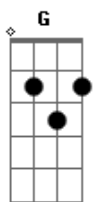

Rede Ativa - Jovens na Visão

Tom: G

Letra e Música: Daniel Passamani

Em, G, G, D (1,1,1,1)

FOI ASSIM QUE A MINHA NOVA VIDA COMEÇOU
EU TAVA EM CASA QUANDO UM MALUCO ME LIGOU
DIZENDO: EU SOU DA IGREJA QUE TU VISITOU
SÓ TO LIGANDO PRA SABER O QUE VOCÊ ACHOU?!

Em, G, G, D (1,1,1,1)

UÔÔÔ, UÔÔÔ ...

Em, G, G, D (1,1,1,1)

MAS SÓ QUE DIAS DEPOIS ELE ME RETORNOU PRA CONVIDAR
PRA VOLTAR MAIS VEZES E QUEM SABE ATÉ VISITAR
UMA REUNIÃO NA CASA DELE E QUE NÃO IA DEMORAR

Am G
NÃO DEU OUTRA EU ME ENTREGUEI

Em G
FOI NA VISÃO QUE EU ME ENCONTREI
(FOI NA VISÃO QUE EU ME ENCONTREI)

Em G G
FOI NA VISÃO QUE EU ME CUREI

(FOI NA VISÃO QUE EU ME CUREI)

Am G G
HOJE ESTOU PRONTO PRA GANHAR

D
E PARA MULTIPLICAR

Em, G, G, D (1,1,1,1)

UÔÔÔ, UÔÔÔ ...

Em, G, G, G (1,1,1,1) (4x)

FOI ASSIM QUE A MINHA NOVA VIDA COMEÇOU
EU TAVA EM CASA QUANDO UM MALUCO ME LIGOU
DIZENDO: EU SOU DA IGREJA QUE TU VISITOU
SÓ TO LIGANDO PRA SABER O QUE VOCÊ ACHOU?!
DIAS DEPOIS ELE ME RETORNOU PRA CONVIDAR
PRA VOLTAR MAIS VEZES E QUEM SABE ATÉ VISITAR
UMA REUNIÃO NA CASA DELE E QUE NÃO IA DEMORAR
FOI QUE ENTÃO ME ENTREGUEI (2x)

FINAL:
Am, C
Am, C, D, Em, Gb
Am, C
Am, C, D, Em, F#, G

Acordes

© ukulele-chords.com