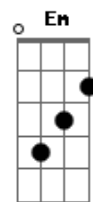

Rede Ativa - Jovens na Visão

Tom: G

Letra e Música: Daniel Passamani

Em, G, G, D (1,1,1,1)

FOI ASSIM QUE A MINHA NOVA VIDA COMEÇOU
EU TAVA EM CASA QUANDO UM MALUCO ME LIGOU
DIZENDO: EU SOU DA IGREJA QUE TU VISITOU
SÓ TO LIGANDO PRA SABER O QUE VOCÊ ACHOU?!

FINAL:
G
Am, C
Am, C, D, Em, Gb
Am, C
Am, C, D, Em, F#, G

Acordes

© ukulele-chords.com

© ukulele-chords.com

© ukulele-chords.com

© ukulele-chords.com

© ukulele-chords.com

© ukulele-chords.com