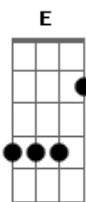

Rede Ativa - Jovens na Visão

Tom: G

Letra e Música: Daniel Passamani

Em, G, G, D (1,1,1,1)

FOI ASSIM QUE A MINHA NOVA VIDA COMEÇOU
EU TAVA EM CASA QUANDO UM MALUCO ME LIGOU
DIZENDO: EU SOU DA IGREJA QUE TU VISITOU
SÓ TO LIGANDO PRA SABER O QUE VOCÊ ACHOU?!

UÔÔÔ, UÔÔÔ ...

Em, G, G, G (1,1,1,1) (4x)

FOI ASSIM QUE A MINHA NOVA VIDA COMEÇOU
EU TAVA EM CASA QUANDO UM MALUCO ME LIGOU
DIZENDO: EU SOU DA IGREJA QUE TU VISITOU
SÓ TO LIGANDO PRA SABER O QUE VOCÊ ACHOU?!
DIAS DEPOIS ELE ME RETORNOU PRA CONVIDAR
PRA VOLTAR MAIS VEZES E QUEM SABE ATÉ VISITAR
UMA REUNIÃO NA CASA DELE E QUE NÃO IA DEMORAR
FOI QUE ENTÃO ME ENTREGUEI (2x)

FINAL:
Am, C
Am, C, D, Em, Gb
Am, C
Am, C, D, Em, F#, G

Acordes

© ukulele-chords.com

© ukulele-chords.com

© ukulele-chords.com

© ukulele-chords.com

© ukulele-chords.com

© ukulele-chords.com