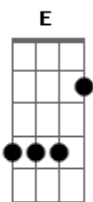

Rede Ativa - Jovens na Visão

Tom: G

Letra e Música: Daniel Passamani

Em, G, G, D (1,1,1,1)

FOI ASSIM QUE A MINHA NOVA VIDA COMEÇOU
EU TAVA EM CASA QUANDO UM MALUCO ME LIGOU
DIZENDO: EU SOU DA IGREJA QUE TU VISITOU
SÓ TO LIGANDO PRA SABER O QUE VOCÊ ACHOU?!

UÔÔÔ, UÔÔÔ ...

Em, G, G, G (1,1,1,1) (4x)

FOI ASSIM QUE A MINHA NOVA VIDA COMEÇOU
EU TAVA EM CASA QUANDO UM MALUCO ME LIGOU
DIZENDO: EU SOU DA IGREJA QUE TU VISITOU
SÓ TO LIGANDO PRA SABER O QUE VOCÊ ACHOU?!
DIAS DEPOIS ELE ME RETORNOU PRA CONVIDAR
PRA VOLTAR MAIS VEZES E QUEM SABE ATÉ VISITAR
UMA REUNIÃO NA CASA DELE E QUE NÃO IA DEMORAR
FOI QUE ENTÃO ME ENTREGUEI (2x)

FINAL:
G
Am, C
Am, C, D, Em, Gb
Am, C
Am, C, D, Em, F#, G

Acordes

© ukulele-chords.com

© ukulele-chords.com

© ukulele-chords.com

© ukulele-chords.com

© ukulele-chords.com

© ukulele-chords.com