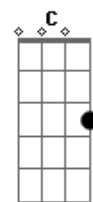

Rede Ativa - Jovens na Visão

Tom: G

Letra e Música: Daniel Passamani

Em, G, G, D (1,1,1,1)

FOI ASSIM QUE A MINHA NOVA VIDA COMEÇOU
EU TAVA EM CASA QUANDO UM MALUCO ME LIGOU
DIZENDO: EU SOU DA IGREJA QUE TU VISITOU
SÓ TO LIGANDO PRA SABER O QUE VOCÊ ACHOU?!

FINAL:
G
Am, C
Am, C, D, Em, Gb
Am, C
Am, C, D, Em, F#, G

Acordes

© ukulele-chords.com

© ukulele-chords.com

© ukulele-chords.com

© ukulele-chords.com

© ukulele-chords.com

© ukulele-chords.com