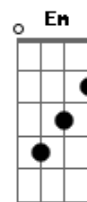

© ukulele-chords.com