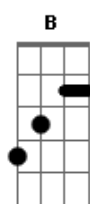

© ukulele-chords.com