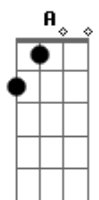

Rede Ativa - Abro Mão

Tom: A

A, A, D, D (1,1,1,1) 4x
NA, NA, NA...

(A, A7, A, A7) (D, D7, D, D7)
HOJE EU SEI, E VOU TER QUE CONFESSAR
QUE SEM VOCÊ, MINHA VIDA NUNCA VAI MUDAR
HOJE EU SEI, E VOU ME ENTREGAR
(A, A7, A, A7) (D, D7, D, D7) A, A, D, D
POIS EU SEI, QUE VOCÊ VAI ME TRANSFORMAR

A A D
EU ABRO MÃO DE TODOS OS MEUS SONHOS SÓ PRA VIVER
D
TUDO QUE TU QUERES PARA MIM
A A D
EU ABRO MÃO DE TODOS OS MEUS DESEJOS SÓ PRA VIVER
D
TUDO QUE TU QUERES PARA MIM

A A D
EU ABRO MÃO DE TODA MINHA CARNE SÓ PARA VIVER
D
TUDO QUE TU QUERES PARA MIM
A A D
EU ABRO MÃO DA MINHA VIDA SÓ PARA VIVER
D E A A
TUDO QUE TU QUERES PARA MIM
E, E (D, D7)
POIS SEI QUE SEM VOCÊ
A, A E, E (D, D7) A, A
MINHA VIDA NÃO É NADA NÃO
E, E (D, D7)
POIS SEI QUE COM VOCÊ
A A D D
EU VOU GANHAR AS MULTIDÃOES
A, A, D, D (1,1,1,1) 4x
NA, NA, NA...

Acordes

© ukulele-chords.com