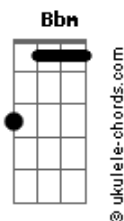

Reddy Allor - Álcool Estima

tom:

Intro: Gb Ab Dbm Bbm Bbm7

Gb Ab
Quase 30
Bbm
Noção 0

Ab
Fui educada e já pensou que eu quero
Gb Ab
Vai com calma paixão
Bbm
Eu só te falei oi
Ab Gb
Você respondeu não com aquela cara de deboche

E7
Me fala o que tem nessa dose

Gb Ab
Deve ser Álcool Estima
Bbm
Quanto mais cê bebe mais cê pisa

Gb Ab
Deve ser Álcool Estima
Bbm
Nem todo mundo ta dando em cima

Gb Ab
Deve ser Álcool Estima
Bbm
Quanto mais cê bebe mais cê pisa

Gb Ab
Deve ser Álcool Estima
Bbm
Nem todo mundo tá dando em cima

Reddy Allor, vai
Gb Ab
Quase 30
Bbm
Noção 0

Ab

Acordes

Fui educada e já pensou que eu quero
Gb Ab
Vai com calma paixão
Bbm
Eu só te falei oi
Ab Gb
Você respondeu não com aquela cara de deboche
E7
Me fala o que tem nessa dose
Gb Ab
Deve ser Álcool Estima
Bbm
Quanto mais cê bebe mais cê pisa
Gb Ab
Deve ser Álcool Estima
Bbm
Nem todo mundo ta dando em cima
Gb Ab
Deve ser Álcool Estima
Bbm
Quanto mais cê bebe mais cê pisa
Gb Ab
Deve ser Álcool Estima
Bbm
Nem todo mundo tá dando em cima
Gb Ab
Pa pa parararara
Bbm
Pa pa parararararararara
Gb Ab
Pa pa parararara
Bbm
Para pra pensar
Gb
Eu não tô dando em cima
Ab Bbm
Eu não tô dando em cima
Gb
Pa pa pararara