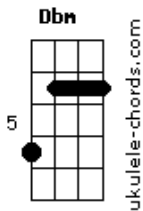

Reddy Allor - Álcool Estima

tom:

Intro: Gb Ab Dbm Bbm Bbm7

Gb Ab
Quase 30
Bbm
Noção 0

Ab
Fui educada e já pensou que eu quero
Gb Ab
Vai com calma paixão
Bbm
Eu só te falei oi
Ab Gb
Você respondeu não com aquela cara de deboche

E7
Me fala o que tem nessa dose

Gb Ab
Deve ser Álcool Estima
Bbm
Quanto mais cê bebe mais cê pisa

Gb Ab
Deve ser Álcool Estima
Bbm
Nem todo mundo ta dando em cima

Gb Ab
Deve ser Álcool Estima
Bbm
Quanto mais cê bebe mais cê pisa

Gb Ab
Deve ser Álcool Estima
Bbm
Nem todo mundo tá dando em cima

Reddy Allor, vai
Gb Ab
Quase 30
Bbm
Noção 0

Ab

Acordes

Fui educada e já pensou que eu quero
Gb Ab
Vai com calma paixão
Bbm
Eu só te falei oi
Ab Gb
Você respondeu não com aquela cara de deboche
E7
Me fala o que tem nessa dose
Gb Ab
Deve ser Álcool Estima
Bbm
Quanto mais cê bebe mais cê pisa
Gb Ab
Deve ser Álcool Estima
Bbm
Nem todo mundo ta dando em cima
Gb Ab
Deve ser Álcool Estima
Bbm
Quanto mais cê bebe mais cê pisa
Gb Ab
Deve ser Álcool Estima
Bbm
Nem todo mundo tá dando em cima
Gb Ab
Pa pa parararara
Bbm
Pa pa parararararararara
Gb Ab
Pa pa parararara
Bbm
Para pra pensar
Gb
Eu não tô dando em cima
Ab Bbm
Eu não tô dando em cima
Gb
Pa pa pararara