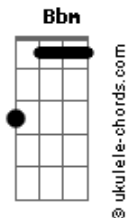

Reddy Allor - Álcool Estima

tom:

Intro: Gb Ab Dbm Bbm Bbm7

Gb Ab
Quase 30
Bbm
Noção 0

Ab
Fui educada e já pensou que eu quero
Gb Ab
Vai com calma paixão
Bbm
Eu só te falei oi
Ab Gb
Você respondeu não com aquela cara de deboche

E7
Me fala o que tem nessa dose

Gb Ab
Deve ser Álcool Estima
Bbm
Quanto mais cê bebe mais cê pisa

Gb Ab
Deve ser Álcool Estima
Bbm
Nem todo mundo ta dando em cima

Gb Ab
Deve ser Álcool Estima
Bbm
Quanto mais cê bebe mais cê pisa

Gb Ab
Deve ser Álcool Estima
Bbm
Nem todo mundo tá dando em cima

Reddy Allor, vai
Gb Ab
Quase 30
Bbm
Noção 0

Ab

Acordes

Fui educada e já pensou que eu quero
Gb Ab
Vai com calma paixão
Bbm
Eu só te falei oi
Ab Gb
Você respondeu não com aquela cara de deboche
E7
Me fala o que tem nessa dose
Gb Ab
Deve ser Álcool Estima
Bbm
Quanto mais cê bebe mais cê pisa
Gb Ab
Deve ser Álcool Estima
Bbm
Nem todo mundo ta dando em cima
Gb Ab
Deve ser Álcool Estima
Bbm
Quanto mais cê bebe mais cê pisa
Gb Ab
Deve ser Álcool Estima
Bbm
Nem todo mundo tá dando em cima
Gb Ab
Pa pa parararara
Bbm
Pa pa parararararararara
Gb Ab
Pa pa parararara
Bbm
Para pra pensar
Gb
Eu não tô dando em cima
Ab Bbm
Eu não tô dando em cima
Gb
Pa pa pararara