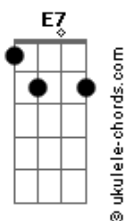

Reddy Allor - Álcool Estima

tom:

Intro: Gb Ab Dbm Bbm Bbm7

Gb Ab
Quase 30
Bbm
Noção 0

Ab
Fui educada e já pensou que eu quero
Gb Ab
Vai com calma paixão
Bbm
Eu só te falei oi
Ab Gb
Você respondeu não com aquela cara de deboche

E7
Me fala o que tem nessa dose

Gb Ab
Deve ser Álcool Estima
Bbm
Quanto mais cê bebe mais cê pisa

Gb Ab
Deve ser Álcool Estima
Bbm
Nem todo mundo ta dando em cima

Gb Ab
Deve ser Álcool Estima
Bbm
Quanto mais cê bebe mais cê pisa

Gb Ab
Deve ser Álcool Estima
Bbm
Nem todo mundo tá dando em cima

Reddy Allor, vai
Gb Ab
Quase 30
Bbm
Noção 0

Ab

Acordes

Fui educada e já pensou que eu quero
Gb Ab
Vai com calma paixão
Bbm
Eu só te falei oi
Ab Gb
Você respondeu não com aquela cara de deboche
E7
Me fala o que tem nessa dose
Gb Ab
Deve ser Álcool Estima
Bbm
Quanto mais cê bebe mais cê pisa
Gb Ab
Deve ser Álcool Estima
Bbm
Nem todo mundo ta dando em cima
Gb Ab
Deve ser Álcool Estima
Bbm
Quanto mais cê bebe mais cê pisa
Gb Ab
Deve ser Álcool Estima
Bbm
Nem todo mundo tá dando em cima
Gb Ab
Pa pa parararara
Bbm
Pa pa parararararararara
Gb Ab
Pa pa parararara
Bbm
Para pra pensar
Gb
Eu não tô dando em cima
Ab Bbm
Eu não tô dando em cima
Gb
Pa pa pararara