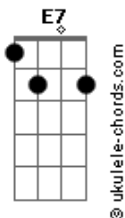

Reddy Allor - Álcool Estima

tom:

Intro: Gb Ab Dbm Bbm Bbm7

Gb Ab
Quase 30
Bbm
Noção 0

Ab
Fui educada e já pensou que eu quero
Gb Ab
Vai com calma paixão
Bbm
Eu só te falei oi
Ab Gb
Você respondeu não com aquela cara de deboche

E7
Me fala o que tem nessa dose

Gb Ab
Deve ser Álcool Estima
Bbm
Quanto mais cê bebe mais cê pisa

Gb Ab
Deve ser Álcool Estima
Bbm
Nem todo mundo ta dando em cima

Gb Ab
Deve ser Álcool Estima
Bbm
Quanto mais cê bebe mais cê pisa

Gb Ab
Deve ser Álcool Estima
Bbm
Nem todo mundo tá dando em cima

Reddy Allor, vai
Gb Ab
Quase 30
Bbm
Noção 0

Ab

Acordes

Fui educada e já pensou que eu quero
Gb Ab
Vai com calma paixão
Bbm
Eu só te falei oi
Ab Gb
Você respondeu não com aquela cara de deboche
E7
Me fala o que tem nessa dose
Gb Ab
Deve ser Álcool Estima
Bbm
Quanto mais cê bebe mais cê pisa
Gb Ab
Deve ser Álcool Estima
Bbm
Nem todo mundo ta dando em cima
Gb Ab
Deve ser Álcool Estima
Bbm
Quanto mais cê bebe mais cê pisa
Gb Ab
Deve ser Álcool Estima
Bbm
Nem todo mundo tá dando em cima
Gb Ab
Pa pa parararara
Bbm
Pa pa parararararararara
Gb Ab
Pa pa parararara
Bbm
Para pra pensar
Gb
Eu não tô dando em cima
Ab Bbm
Eu não tô dando em cima
Gb
Pa pa pararara