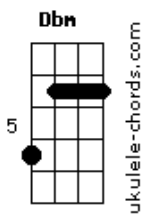

Reddy Allor - Álcool Estima

tom:

Intro: Gb Ab Dbm Bbm Bbm7

Gb Ab
Quase 30
Bbm
Noção 0

Ab
Fui educada e já pensou que eu quero
Gb Ab
Vai com calma paixão
Bbm
Eu só te falei oi
Ab Gb
Você respondeu não com aquela cara de deboche

E7
Me fala o que tem nessa dose

Gb Ab
Deve ser Álcool Estima
Bbm
Quanto mais cê bebe mais cê pisa

Gb Ab
Deve ser Álcool Estima
Bbm
Nem todo mundo ta dando em cima

Gb Ab
Deve ser Álcool Estima
Bbm
Quanto mais cê bebe mais cê pisa

Gb Ab
Deve ser Álcool Estima
Bbm
Nem todo mundo tá dando em cima

Reddy Allor, vai
Gb Ab
Quase 30
Bbm
Noção 0

Ab

Acordes

Fui educada e já pensou que eu quero
Gb Ab
Vai com calma paixão
Bbm
Eu só te falei oi
Ab Gb
Você respondeu não com aquela cara de deboche
E7
Me fala o que tem nessa dose
Gb Ab
Deve ser Álcool Estima
Bbm
Quanto mais cê bebe mais cê pisa
Gb Ab
Deve ser Álcool Estima
Bbm
Nem todo mundo ta dando em cima
Gb Ab
Deve ser Álcool Estima
Bbm
Quanto mais cê bebe mais cê pisa
Gb Ab
Deve ser Álcool Estima
Bbm
Nem todo mundo tá dando em cima
Gb Ab
Pa pa parararara
Bbm
Pa pa parararararararara
Gb Ab
Pa pa parararara
Bbm
Para pra pensar
Gb
Eu não tô dando em cima
Ab Bbm
Eu não tô dando em cima
Gb
Pa pa pararara