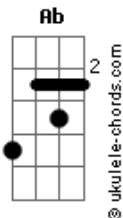

Reddy Allor - Álcool Estima

tom:

Intro: Gb Ab Dbm Bbm Bbm7

Gb Ab
Quase 30
Bbm
Noção 0

Ab
Fui educada e já pensou que eu quero
Gb Ab
Vai com calma paixão
Bbm
Eu só te falei oi
Ab Gb
Você respondeu não com aquela cara de deboche

E7
Me fala o que tem nessa dose

Gb Ab
Deve ser Álcool Estima
Bbm
Quanto mais cê bebe mais cê pisa

Gb Ab
Deve ser Álcool Estima
Bbm
Nem todo mundo ta dando em cima

Gb Ab
Deve ser Álcool Estima
Bbm
Quanto mais cê bebe mais cê pisa

Gb Ab
Deve ser Álcool Estima
Bbm
Nem todo mundo tá dando em cima

Reddy Allor, vai
Gb Ab
Quase 30
Bbm
Noção 0

Ab

Acordes

Fui educada e já pensou que eu quero
Gb Ab
Vai com calma paixão
Bbm
Eu só te falei oi
Ab Gb
Você respondeu não com aquela cara de deboche
E7
Me fala o que tem nessa dose
Gb Ab
Deve ser Álcool Estima
Bbm
Quanto mais cê bebe mais cê pisa
Gb Ab
Deve ser Álcool Estima
Bbm
Nem todo mundo ta dando em cima
Gb Ab
Deve ser Álcool Estima
Bbm
Quanto mais cê bebe mais cê pisa
Gb Ab
Deve ser Álcool Estima
Bbm
Nem todo mundo tá dando em cima
Gb Ab
Pa pa parararara
Bbm
Pa pa parararararararara
Gb Ab
Pa pa parararara
Bbm
Para pra pensar
Gb
Eu não tô dando em cima
Ab Bbm
Eu não tô dando em cima
Gb
Pa pa pararara