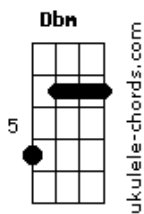

Reddy Allor - Álcool Estima

tom:

Intro: Gb Ab Dbm Bbm Bbm7

Gb Ab
Quase 30
Bbm
Noção 0

Ab
Fui educada e já pensou que eu quero
Gb Ab
Vai com calma paixão
Bbm
Eu só te falei oi
Ab Gb
Você respondeu não com aquela cara de deboche

E7
Me fala o que tem nessa dose

Gb Ab
Deve ser Álcool Estima
Bbm
Quanto mais cê bebe mais cê pisa

Gb Ab
Deve ser Álcool Estima
Bbm
Nem todo mundo ta dando em cima

Gb Ab
Deve ser Álcool Estima
Bbm
Quanto mais cê bebe mais cê pisa

Gb Ab
Deve ser Álcool Estima
Bbm
Nem todo mundo tá dando em cima

Reddy Allor, vai
Gb Ab
Quase 30
Bbm
Noção 0

Ab

Acordes

Fui educada e já pensou que eu quero
Gb Ab
Vai com calma paixão
Bbm
Eu só te falei oi
Ab Gb
Você respondeu não com aquela cara de deboche
E7
Me fala o que tem nessa dose
Gb Ab
Deve ser Álcool Estima
Bbm
Quanto mais cê bebe mais cê pisa
Gb Ab
Deve ser Álcool Estima
Bbm
Nem todo mundo ta dando em cima
Gb Ab
Deve ser Álcool Estima
Bbm
Quanto mais cê bebe mais cê pisa
Gb Ab
Deve ser Álcool Estima
Bbm
Nem todo mundo tá dando em cima
Gb Ab
Pa pa parararara
Bbm
Pa pa parararararararara
Gb Ab
Pa pa parararara
Bbm
Para pra pensar
Gb
Eu não tô dando em cima
Ab Bbm
Eu não tô dando em cima
Gb
Pa pa pararara