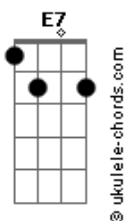

Reddy Allor - Álcool Estima

tom:

Intro: Gb Ab Dbm Bbm Bbm7

Gb Ab
Quase 30
Bbm
Noção 0

Ab
Fui educada e já pensou que eu quero
Gb Ab
Vai com calma paixão
Bbm
Eu só te falei oi
Ab Gb
Você respondeu não com aquela cara de deboche

E7
Me fala o que tem nessa dose

Gb Ab
Deve ser Álcool Estima
Bbm
Quanto mais cê bebe mais cê pisa

Gb Ab
Deve ser Álcool Estima
Bbm
Nem todo mundo ta dando em cima

Gb Ab
Deve ser Álcool Estima
Bbm
Quanto mais cê bebe mais cê pisa

Gb Ab
Deve ser Álcool Estima
Bbm
Nem todo mundo tá dando em cima

Reddy Allor, vai
Gb Ab
Quase 30
Bbm
Noção 0

Ab

Acordes

Fui educada e já pensou que eu quero
Gb Ab
Vai com calma paixão
Bbm
Eu só te falei oi
Ab Gb
Você respondeu não com aquela cara de deboche
E7
Me fala o que tem nessa dose
Gb Ab
Deve ser Álcool Estima
Bbm
Quanto mais cê bebe mais cê pisa
Gb Ab
Deve ser Álcool Estima
Bbm
Nem todo mundo ta dando em cima
Gb Ab
Deve ser Álcool Estima
Bbm
Quanto mais cê bebe mais cê pisa
Gb Ab
Deve ser Álcool Estima
Bbm
Nem todo mundo tá dando em cima
Gb Ab
Pa pa parararara
Bbm
Pa pa parararararararara
Gb Ab
Pa pa parararara
Bbm
Para pra pensar
Gb
Eu não tô dando em cima
Ab Bbm
Eu não tô dando em cima
Gb
Pa pa pararara