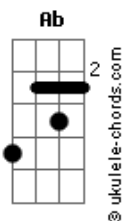

Reddy Allor - Álcool Estima

tom:

Intro: Gb Ab Dbm Bbm Bbm7

Gb Ab
Quase 30
Bbm
Noção 0

Ab
Fui educada e já pensou que eu quero
Gb Ab
Vai com calma paixão
Bbm
Eu só te falei oi
Ab Gb
Você respondeu não com aquela cara de deboche

E7
Me fala o que tem nessa dose

Gb Ab
Deve ser Álcool Estima
Bbm
Quanto mais cê bebe mais cê pisa

Gb Ab
Deve ser Álcool Estima
Bbm
Nem todo mundo ta dando em cima

Gb Ab
Deve ser Álcool Estima
Bbm
Quanto mais cê bebe mais cê pisa

Gb Ab
Deve ser Álcool Estima
Bbm
Nem todo mundo tá dando em cima

Reddy Allor, vai
Gb Ab
Quase 30
Bbm
Noção 0

Ab

Acordes

Fui educada e já pensou que eu quero
Gb Ab
Vai com calma paixão
Bbm
Eu só te falei oi
Ab Gb
Você respondeu não com aquela cara de deboche
E7
Me fala o que tem nessa dose
Gb Ab
Deve ser Álcool Estima
Bbm
Quanto mais cê bebe mais cê pisa
Gb Ab
Deve ser Álcool Estima
Bbm
Nem todo mundo ta dando em cima
Gb Ab
Deve ser Álcool Estima
Bbm
Quanto mais cê bebe mais cê pisa
Gb Ab
Deve ser Álcool Estima
Bbm
Nem todo mundo tá dando em cima
Gb Ab
Pa pa parararara
Bbm
Pa pa parararararararara
Gb Ab
Pa pa parararara
Bbm
Para pra pensar
Gb
Eu não tô dando em cima
Ab Bbm
Eu não tô dando em cima
Gb
Pa pa pararara