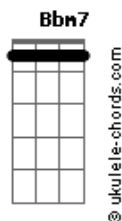

Reddy Allor - Álcool Estima

tom:

Intro: Gb Ab Dbm Bbm Bbm7

Gb Ab
Quase 30
Bbm
Noção 0

Ab
Fui educada e já pensou que eu quero
Gb Ab
Vai com calma paixão
Bbm
Eu só te falei oi
Ab Gb
Você respondeu não com aquela cara de deboche

E7
Me fala o que tem nessa dose

Gb Ab
Deve ser Álcool Estima
Bbm
Quanto mais cê bebe mais cê pisa

Gb Ab
Deve ser Álcool Estima
Bbm
Nem todo mundo ta dando em cima

Gb Ab
Deve ser Álcool Estima
Bbm
Quanto mais cê bebe mais cê pisa

Gb Ab
Deve ser Álcool Estima
Bbm
Nem todo mundo tá dando em cima

Reddy Allor, vai
Gb Ab
Quase 30
Bbm
Noção 0

Ab

Acordes

Fui educada e já pensou que eu quero
Gb Ab
Vai com calma paixão
Bbm
Eu só te falei oi
Ab Gb
Você respondeu não com aquela cara de deboche
E7
Me fala o que tem nessa dose
Gb Ab
Deve ser Álcool Estima
Bbm
Quanto mais cê bebe mais cê pisa
Gb Ab
Deve ser Álcool Estima
Bbm
Nem todo mundo ta dando em cima
Gb Ab
Deve ser Álcool Estima
Bbm
Quanto mais cê bebe mais cê pisa
Gb Ab
Deve ser Álcool Estima
Bbm
Nem todo mundo tá dando em cima
Gb Ab
Pa pa parararara
Bbm
Pa pa parararararararara
Gb Ab
Pa pa parararara
Bbm
Para pra pensar
Gb
Eu não tô dando em cima
Ab Bbm
Eu não tô dando em cima
Gb
Pa pa pararara