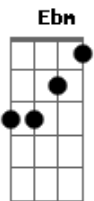

© ukulele-chords.com