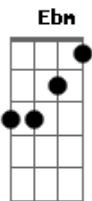

© ukulele-chords.com