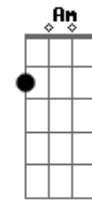

© ukulele-chords.com