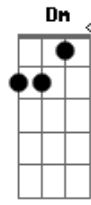

© ukulele-chords.com