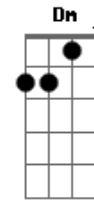

© ukulele-chords.com