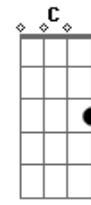

© ukulele-chords.com