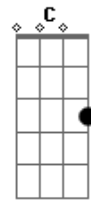

© ukulele-chords.com