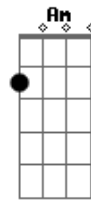

© ukulele-chords.com