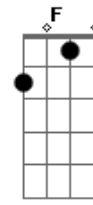

© ukulele-chords.com