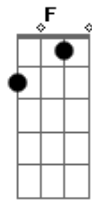

© ukulele-chords.com