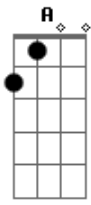

© ukulele-chords.com