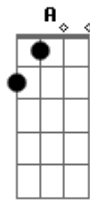

© ukulele-chords.com