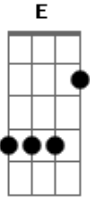

© ukulele-chords.com