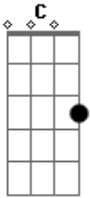

Red Hot Chili Peppers - Goodbye Angels

Tom: C

Fill 2 at(2:03)

INTRO

[Guitar 1 Clean]

[Guitar 1] (2:26)

CHORUS

VERSE 1

[Guitar 1 Clean](0:11)

[Guitar 1 Clean](2:49)

BRIDGE

VERSE 3

[Guitar 1]

CHORUS

[Guitar 1](1:14)

SOLO

increasing the bpm until drums breakdown

[Guitar 4 Wilson Effects FuzzIbanez WW-10] (3:43)

This section stars at (1:19)

			o o o		o o o		o o
o		o o o		x2			
		o o o		o o o		o	
		o o o		o o o		o o o	
x2							
		o o o		o o		o	
		o o o		o o o		o o o	
		o o o		o o o		o o	

VERSE 2

[Guitar 1 Clean](1:41)

[Guitar 3 CleanReverb] Fill 1 at (1:52)

Acordes

© ukulele-chords.com