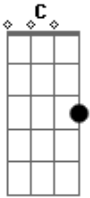

Red Hot Chili Peppers - Goodbye Angels

Tom: **C**

Fill 2 at(2:03)

INTRO

[Guitar 1 Clean]

[Guitar 1] (2:26)

CHORUS

VERSE 1

[Guitar 1 Clean](0:11)

[Guitar 1 Clean](2:49)

BRIDGE

VERSE 3

[Guitar 1]

CHORUS

[Guitar 1](1:14)

SOLO

increasing the bpm until drums breakdown

[Guitar 4 Wilson Effects FuzzIbanez WW-10] (3:43)

This section stars at (1:19)

			o o o		o o o		o o
o		o o o		x2			
		o o o		o o o		o	
		o o o		o o o		o o o	
x2							
		o o o		o o		o	
		o o o		o o o		o o o	
		o o o		o o o		o o	

VERSE 2

[Guitar 1 Clean](1:41)

[Guitar 3 CleanReverb] Fill 1 at (1:52)

Acordes

© ukulele-chords.com