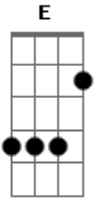

Red Hot Chili Peppers - Especially In Michigan

Tom: **A**
Intro:

D

Riff: (fica praticamente a música inteira assim)

Pessol esse eh aelee sm da guitarra por baixo da base(muito agudo)

1 Refrão: (sem distorção)

Solo Final:

2 Refrão: (com distorção)

A **E**
D(grave)

a música termina com um F#...

flo passoal espero q gostem, um abração!

A **E** **Gb**

Acordes

© ukulele-chords.com