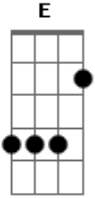

Red Hot Chili Peppers - Especially In Michigan

Tom: **A**
Intro:

D

Riff: (fica praticamente a música inteira assim)

Pessol esse eh aelee sm da guitarra por baixo da base(muito agudo)

1 Refrão: (sem distorção)

Solo Final:

2 Refrão: (com distorção)

A **E** **Gb**
D(grave)

a música termina com um F#...

flo passoal espero q gostem, um abração!

A **E** **Gb**

Acordes

© ukulele-chords.com