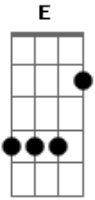

© ukulele-chords.com