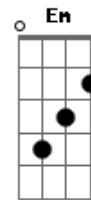

© ukulele-chords.com