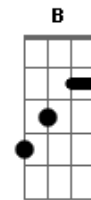

© ukulele-chords.com