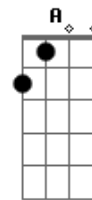

© ukulele-chords.com