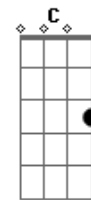

© ukulele-chords.com