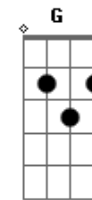

© ukulele-chords.com