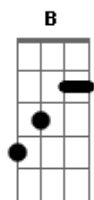

© ukulele-chords.com