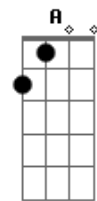

© ukulele-chords.com

© ukulele-chords.com