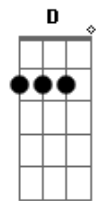

© ukulele-chords.com

© ukulele-chords.com