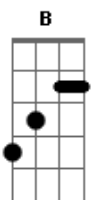

© ukulele-chords.com