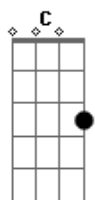

© ukulele-chords.com