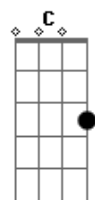

© ukulele-chords.com