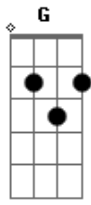

© ukulele-chords.com