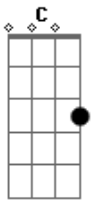

© ukulele-chords.com