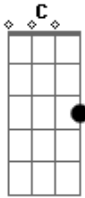

Red Bars - Metropolis

Tom: C

E|--- 7- 7- 7- 7- 7- 7- 5- 5- 5- 5---|
B|---7- 7 -7- 9- 9- 9- 5 5-5- 5-----|

Intro: Bm G

Bm G

Buscandote en ciudaaad siguiendo tu oloooor oh oh oh
ahogando penaaaaas en soledaaad ah ah ah

Coro:

Desamor es lo que das mujeeer al mirarmeeeee
necesito tu caloooor razon no poder conteneeeeer eh eh eh

Acordes