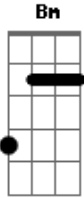

© ukulele-chords.com