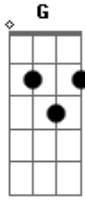

© ukulele-chords.com