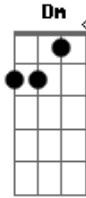

© ukulele-chords.com