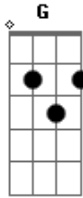

Red Bars - Metropolis

Tom: C

E|---7- 7- 7- 7- 7- 7- 5- 5- 5- 5---|
 B|---7- 7 -7- 9- 9- 9- 5 5-5- 5-----|

Intro: Bm G

Bm

G

Buscandote en ciudaaad siguiendo tu oloooor oh oh oh
 ahogando penaaaaas en soledaaad ah ah ah

Coro:

Desamor es lo que das mujeeer al mirarmeeeee
 necesito tu caloooor razon no poder conteneeeeer eh eh eh

Acordes

© ukulele-chords.com

© ukulele-chords.com

© ukulele-chords.com

© ukulele-chords.com

© ukulele-chords.com