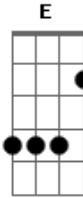

Red Bars - Metropolis

Tom: C

E|---7- 7- 7- 7- 7- 7- 5- 5- 5- 5---|
 B|---7- 7 -7- 9- 9- 9- 5 5-5- 5-----|

Intro: Bm G

Bm

G

Buscandote en ciudaaad siguiendo tu oloooor oh oh oh
 ahogando penaaaaas en soledaaad ah ah ah

Coro:

Desamor es lo que das mujeeer al mirarmeeeee
 necesito tu caloooor razon no poder conteneeeeer eh eh eh

Acordes

© ukulele-chords.com

© ukulele-chords.com

© ukulele-chords.com

© ukulele-chords.com

© ukulele-chords.com