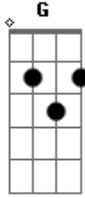

© ukulele-chords.com