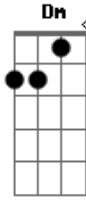

© ukulele-chords.com