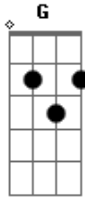

© ukulele-chords.com