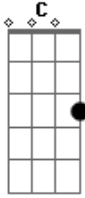

Red Bars - Metropolis

Tom: C

E|---7- 7- 7- 7- 7- 7- 5- 5- 5- 5---|
B|---7- 7 -7- 9- 9- 9- 5 5-5- 5-----|

Intro: Bm G

Bm G

Buscandote en ciudaaad siguiendo tu oloooor oh oh oh
ahogando penaaaaas en soledaaad ah ah ah

Coro:

Desamor es lo que das mujeeer al mirarmeeeee
necesito tu caloooor razon no poder conteneeeeer eh eh eh

Acordes