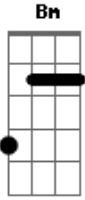

© ukulele-chords.com