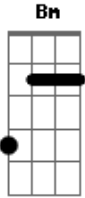

© ukulele-chords.com