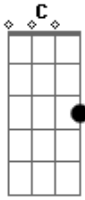

Red Bars - Metropolis

Tom: C

E|---7-7-7-7-7-7-5-5-5-5---|
B|---7-7-9-9-9-5-5-5-5-----|

Intro: Bm G

Bm G

Buscandote en ciudaaad siguiendo tu oloooor oh oh oh
ahogando penaaaaas en soledaaad ah ah ah

Coro:

Desamor es lo que das mujeeer al mirarmeeeee
necesito tu caloooor razon no poder conteneeeeer eh eh eh

Acordes