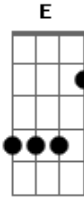

© ukulele-chords.com