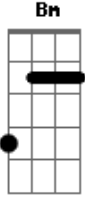

© ukulele-chords.com