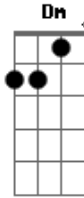

Red Bars - Metropolis

Tom: C

E|---7- 7- 7- 7- 7- 7- 5- 5- 5- 5---|
 B|---7- 7 -7- 9- 9- 9- 5 5-5- 5-----|

Intro: Bm G

Bm

G

Buscandote en ciudaaad siguiendo tu oloooor oh oh oh
 ahogando penaaaaas en soledaaad ah ah ah

Coro:

Desamor es lo que das mujeeer al mirarmeeeee
 necesito tu caloooor razon no poder conteneeeeer eh eh eh

Acordes

© ukulele-chords.com

© ukulele-chords.com

© ukulele-chords.com

© ukulele-chords.com

© ukulele-chords.com