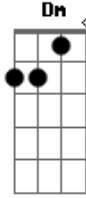

© ukulele-chords.com