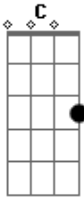

Red Bars - Metropolis

Tom: C

E|---7- 7- 7- 7- 7- 7- 5- 5- 5- 5---|
 B|---7- 7 -7- 9- 9- 9- 5 5-5- 5-----|

Intro: Bm G

Bm

G

Buscandote en ciudaaad siguiendo tu oloooor oh oh oh
 ahogando penaaaaas en soledaaad ah ah ah

Coro:

Desamor es lo que das mujeeer al mirarmeeeee
 necesito tu caloooor razon no poder conteneeeeer eh eh eh

Acordes

© ukulele-chords.com

© ukulele-chords.com

© ukulele-chords.com

© ukulele-chords.com

© ukulele-chords.com