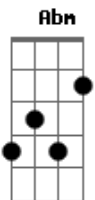

© ukulele-chords.com

© ukulele-chords.com