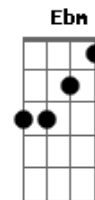

© ukulele-chords.com