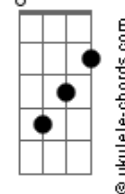

Reconfortável Amor - Rosa

Tom: Gb

(com acordes na forma de G)

Afinação: Eb Ab Db Gb Bb Eb

[Intro] G G C G Em C

G G C C Em C
Rosa, minha rosa cor de rosa vem dançar

G G C G Em C
Rosa, tão cheirosa, tão formosa te tiro pra dançar

G D Em C G D Em C
Uma dança que só a morte separa
G D Em C G D Em C

Uma dança que só a morte separa

(G G C G Em C Em7 D C)

G G C G Em C
Rosa, tão diferente me sinto tão contente por você me completar

G G C G Em C
Rosa, tão cheirosa, tão formosa te tiro pra dançar

G D Em C G D Em C G
Uma dança que só a morte separa
G D Em C G D Em C G
Uma dança que só a morte separa

Acordes

Gb

G

Eb

Ab

Db

Bb

C

Em

D

Em7