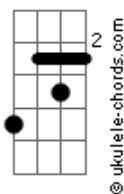

Reconfortável Amor - Rosa

Tom: Gb

(com acordes na forma de G)

Afinação: Eb Ab Db Gb Bb Eb

[Intro] G G C G Em C

G G C C Em C
Rosa, minha rosa cor de rosa vem dançar

G G C G Em C
Rosa, tão cheirosa, tão formosa te tiro pra dançar

G D Em C G D Em C
Uma dança que só a morte separa
G D Em C G D Em C

Uma dança que só a morte separa

(G G C G Em C Em7 D C)

G G C G Em C
Rosa, tão diferente me sinto tão contente por você me completar

G G C G Em C
Rosa, tão cheirosa, tão formosa te tiro pra dançar

G D Em C G D Em C G
Uma dança que só a morte separa
G D Em C G D Em C G
Uma dança que só a morte separa

Acordes

Gb

G

Eb

Ab

Db

Bb