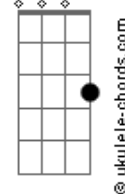

Reconfortável Amor - Rosa

Tom: Gb

(com acordes na forma de G)

Afinação: Eb Ab Db Gb Bb Eb

[Intro] G G C G Em C

G G C C Em C
Rosa, minha rosa cor de rosa vem dançar

G G C G Em C
Rosa, tão cheirosa, tão formosa te tiro pra dançar

G D Em C G D Em C
Uma dança que só a morte separa
G D Em C G D Em C

Uma dança que só a morte separa

(G G C G Em C Em7 D C)

G G C G Em C
Rosa, tão diferente me sinto tão contente por você me completar

G G C G Em C
Rosa, tão cheirosa, tão formosa te tiro pra dançar

G D Em C G D Em C G
Uma dança que só a morte separa
G D Em C G D Em C G
Uma dança que só a morte separa

Acordes

Gb

G

Eb

Ab

Db

Bb

C

Em

D

Em7