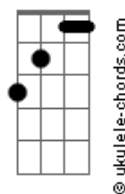

Reconfortável Amor - Rosa

Tom: Gb

(com acordes na forma de G)

Afinação: Eb Ab Db Gb Bb Eb

[Intro] G G C G Em C

G G C C Em C
Rosa, minha rosa cor de rosa vem dançar

G G C G Em C
Rosa, tão cheirosa, tão formosa te tiro pra dançar

G D Em C G D Em C
Uma dança que só a morte separa
G D Em C G D Em C

Uma dança que só a morte separa

(G G C G Em C Em7 D C)

G G C G Em C
Rosa, tão diferente me sinto tão contente por você me completar

G G C G Em C
Rosa, tão cheirosa, tão formosa te tiro pra dançar

G D Em C G D Em C G
Uma dança que só a morte separa
G D Em C G D Em C G
Uma dança que só a morte separa

Acordes

Gb

G

Eb

Ab

Db

Bb