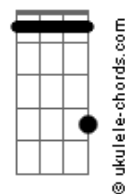

Reconfortável Amor - Rosa

Tom: Gb

(com acordes na forma de G)

Afinação: Eb Ab Db Gb Bb Eb

[Intro] G G C G Em C

G G C C Em C
Rosa, minha rosa cor de rosa vem dançar

G G C G Em C
Rosa, tão cheirosa, tão formosa te tiro pra dançar

G D Em C G D Em C
Uma dança que só a morte separa
G D Em C G D Em C

Uma dança que só a morte separa

(G G C G Em C Em7 D C)

G G C G Em C
Rosa, tão diferente me sinto tão contente por você me completar

G G C G Em C
Rosa, tão cheirosa, tão formosa te tiro pra dançar

G D Em C G D Em C G
Uma dança que só a morte separa
G D Em C G D Em C G
Uma dança que só a morte separa

Acordes

Gb

G

Eb

Ab

Db

Bb