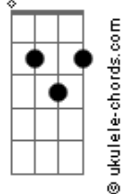

Reconfortável Amor - Rosa

Tom: Gb

(com acordes na forma de G)

Afinação: Eb Ab Db Gb Bb Eb

[Intro] G G C G Em C

G G C C Em C
Rosa, minha rosa cor de rosa vem dançar

G G C G Em C
Rosa, tão cheirosa, tão formosa te tiro pra dançar

G D Em C G D Em C
Uma dança que só a morte separa
G D Em C G D Em C

Uma dança que só a morte separa

(G G C G Em C Em7 D C)

G G C G Em C
Rosa, tão diferente me sinto tão contente por você me completar

G G C G Em C
Rosa, tão cheirosa, tão formosa te tiro pra dançar

G D Em C G D Em C G
Uma dança que só a morte separa
G D Em C G D Em C G
Uma dança que só a morte separa

Acordes

Gb

G

Eb

Ab

Db

Bb