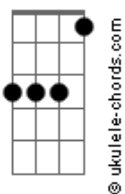

Reconfortável Amor - Rosa

Tom: Gb

(com acordes na forma de G)

Afinação: Eb Ab Db Gb Bb Eb

[Intro] G G C G Em C

G G C C Em C
Rosa, minha rosa cor de rosa vem dançar

G G C G Em C
Rosa, tão cheirosa, tão formosa te tiro pra dançar

G D Em C G D Em C
Uma dança que só a morte separa
G D Em C G D Em C

Uma dança que só a morte separa

(G G C G Em C Em7 D C)

G G C G Em C
Rosa, tão diferente me sinto tão contente por você me completar

G G C G Em C
Rosa, tão cheirosa, tão formosa te tiro pra dançar

G D Em C G D Em C G
Uma dança que só a morte separa
G D Em C G D Em C G
Uma dança que só a morte separa

Acordes

Gb

G

Eb

Ab

Db

Bb