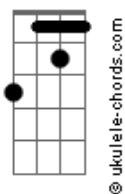

Reconfortável Amor - Rosa

Tom: Gb

(com acordes na forma de G)

Afinação: Eb Ab Db Gb Bb Eb

[Intro] G G C G Em C

G G C C Em C
Rosa, minha rosa cor de rosa vem dançar

G G C G Em C
Rosa, tão cheirosa, tão formosa te tiro pra dançar

G D Em C G D Em C
Uma dança que só a morte separa
G D Em C G D Em C

Uma dança que só a morte separa

(G G C G Em C Em7 D C)

G G C G Em C
Rosa, tão diferente me sinto tão contente por você me completar

G G C G Em C
Rosa, tão cheirosa, tão formosa te tiro pra dançar

G D Em C G D Em C G
Uma dança que só a morte separa
G D Em C G D Em C G
Uma dança que só a morte separa

Acordes

Gb