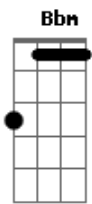

REC.78 - Recado

Tom: F

m

Intro: Fm Cm Bbm Cm
Fm Cm Bbm Cm

Fm Cm
Pensei em te ligar mas não sei seu telefone
Bbm Cm
Tentei te procurar mas não sei seu sobrenome
Fm Cm
Se eu tivesse chance não iria desperdiçar
Bbm Cm
Quanto mais o tempo passa mais difícil te encontrar
Fm Cm
Mas manda esse recado pela sua amiga
Bbm Cm
Te mando a minha ideia quem sabe você se liga
Fm Cm
Enquanto as ondas quebram eu não sei o que fazer
Bbm Cm Fm
Quanto mais a noite cai mais eu penso em estar com você
Cm Bbm Cm
Em estar com você
Fm Cm Bbm Cm
Manda um beijo para ela

[Refrão]

Fm
Manda um beijo pra ela
Cm Bbm Cm
Que é pra ela saber que eu andei pensando
Fm Cm Bbm Cm
Em tudo aquilo em que planejamos ao pôr do Sol
Fm Cm Bbm Cm
E o nosso romance não pode ficar por debaixo dos panos
Fm Cm Bbm Cm
O sorriso dela junto com o meu se fez um só
(Fm Cm Bbm Cm)
(Fm Cm Bbm Cm)

Fm Cm
Em frente ao fogo o pensamento voa longe
Bbm
E o teu beijo me responde a pergunta
Cm
Que a muito tempo eu me fiz

Acordes

© ukulele-chords.com

© ukulele-chords.com

© ukulele-chords.com

© ukulele-chords.com

F Cm
O teu jeito me deixa alucinado
Bbm Cm
Sem você aqui do lado desaprendo a ser feliz
Fm Cm
E o teu sorriso eu fico observando
Bbm Cm
E fico me perguntando como isso é possível
Fm Cm
Tanta beleza no mesmo lugar
Bbm Cm
É a pureza desse teu olhar
Fm Cm
Nos teus braços eu quero morar
Bbm Cm
E o teu corpo degustar