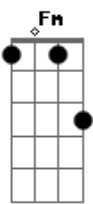

REC.78 - Recado

Tom: F

m

Intro: Fm Cm Bbm Cm
Fm Cm Bbm Cm

Fm Cm
Pensei em te ligar mas não sei seu telefone
Bbm Cm
Tentei te procurar mas não sei seu sobrenome
Fm Cm
Se eu tivesse chance não iria desperdiçar
Bbm Cm
Quanto mais o tempo passa mais difícil te encontrar
Fm Cm
Mas manda esse recado pela sua amiga
Bbm Cm
Te mando a minha ideia quem sabe você se liga
Fm Cm
Enquanto as ondas quebram eu não sei o que fazer
Bbm Cm Fm
Quanto mais a noite cai mais eu penso em estar com você
Cm Bbm Cm
Em estar com você
Fm Cm Bbm Cm
Manda um beijo para ela

[Refrão]

Fm
Manda um beijo pra ela
Cm Bbm Cm
Que é pra ela saber que eu andei pensando
Fm Cm Bbm Cm
Em tudo aquilo em que planejamos ao pôr do Sol
Fm Cm Bbm Cm
E o nosso romance não pode ficar por debaixo dos panos
Fm Cm Bbm Cm
O sorriso dela junto com o meu se fez um só
(Fm Cm Bbm Cm)
(Fm Cm Bbm Cm)

Fm Cm
Em frente ao fogo o pensamento voa longe
Bbm
E o teu beijo me responde a pergunta
Cm
Que a muito tempo eu me fiz

Acordes

© ukulele-chords.com

© ukulele-chords.com

© ukulele-chords.com

© ukulele-chords.com

F Cm
O teu jeito me deixa alucinado
Bbm Cm
Sem você aqui do lado desaprendo a ser feliz
Fm Cm
E o teu sorriso eu fico observando
Bbm Cm
E fico me perguntando como isso é possível
Fm Cm
Tanta beleza no mesmo lugar
Bbm Cm
É a pureza desse teu olhar
Fm Cm
Nos teus braços eu quero morar
Bbm Cm
E o teu corpo degustar