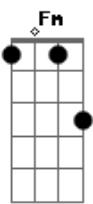

REC.78 - Recado

Tom: F

m

Intro: Fm Cm Bbm Cm
Fm Cm Bbm Cm

Fm Cm Pensei em te ligar mas não sei seu telefone
Bbm Cm Tentei te procurar mas não sei seu sobrenome
Fm Cm Se eu tivesse chance não iria desperdiçar
Bbm Cm Quanto mais o tempo passa mais difícil te encontrar
Fm Cm Mas manda esse recado pela sua amiga
Bbm Cm Te mando a minha ideia quem sabe você se liga
Fm Cm Enquanto as ondas quebram eu não sei o que fazer
Bbm Cm Quanto mais a noite cai mais eu penso em estar com você
Cm Bbm Cm Em estar com você
Fm Cm Bbm Cm Manda um beijo para ela

[Refrão]

Fm Manda um beijo pra ela
Cm Que é pra ela saber que eu andei pensando
Bbm Cm Em tudo aquilo em que planejamos ao pôr do Sol
Fm Cm E o nosso romance não pode ficar por debaixo dos panos
Bbm Cm O sorriso dela junto com o meu se fez um só
(Fm Cm Bbm Cm)
(Fm Cm Bbm Cm)
(Fm Cm Bbm Cm)
(Fm Cm Bbm Cm)

Fm Cm Em frente ao fogo o pensamento voa longe
Bbm E o teu beijo me responde a pergunta
Cm Que a muito tempo eu me fiz

Acordes

© ukulele-chords.com

© ukulele-chords.com

© ukulele-chords.com

© ukulele-chords.com

F Cm O teu jeito me deixa alucinado
Bbm Cm Sem você aqui do lado desaprendo a ser feliz
Fm Cm E o teu sorriso eu fico observando
Bbm Cm E fico me perguntando como isso é possível
Fm Cm Tanta beleza no mesmo lugar
Bbm Cm É a pureza desse teu olhar
Fm Cm Nos teus braços eu quero morar
Bbm Cm E o teu corpo degustar