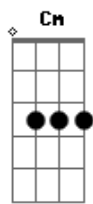

REC.78 - Recado

Tom: F

m

Intro: Fm Cm Bbm Cm
Fm Cm Bbm Cm

Fm Cm
Pensei em te ligar mas não sei seu telefone
Bbm Cm
Tentei te procurar mas não sei seu sobrenome
Fm Cm
Se eu tivesse chance não iria desperdiçar
Bbm Cm
Quanto mais o tempo passa mais difícil te encontrar
Fm Cm
Mas manda esse recado pela sua amiga
Bbm Cm
Te mando a minha ideia quem sabe você se liga
Fm Cm
Enquanto as ondas quebram eu não sei o que fazer
Bbm Cm Fm
Quanto mais a noite cai mais eu penso em estar com você
Cm Bbm Cm
Em estar com você
Fm Cm Bbm Cm
Manda um beijo para ela

[Refrão]

Fm
Manda um beijo pra ela
Cm Bbm Cm
Que é pra ela saber que eu andei pensando
Fm Cm Bbm Cm
Em tudo aquilo em que planejamos ao pôr do Sol
Fm Cm Bbm Cm
E o nosso romance não pode ficar por debaixo dos panos
Fm Cm Bbm Cm
O sorriso dela junto com o meu se fez um só
(Fm Cm Bbm Cm)
(Fm Cm Bbm Cm)

Fm Cm
Em frente ao fogo o pensamento voa longe
Bbm
E o teu beijo me responde a pergunta
Cm
Que a muito tempo eu me fiz

Acordes

© ukulele-chords.com

© ukulele-chords.com

© ukulele-chords.com

© ukulele-chords.com

F Cm
O teu jeito me deixa alucinado
Bbm Cm
Sem você aqui do lado desaprendo a ser feliz
Fm Cm
E o teu sorriso eu fico observando
Bbm Cm
E fico me perguntando como isso é possível
Fm Cm
Tanta beleza no mesmo lugar
Bbm Cm
É a pureza desse teu olhar
Fm Cm
Nos teus braços eu quero morar
Bbm Cm
E o teu corpo degustar