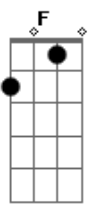

REC.78 - Recado

Tom: F

m

Intro: Fm Cm Bbm Cm
Fm Cm Bbm Cm

Fm Cm
Pensei em te ligar mas não sei seu telefone
Bbm Cm
Tentei te procurar mas não sei seu sobrenome
Fm Cm
Se eu tivesse chance não iria desperdiçar
Bbm Cm
Quanto mais o tempo passa mais difícil te encontrar
Fm Cm
Mas manda esse recado pela sua amiga
Bbm Cm
Te mando a minha ideia quem sabe você se liga
Fm Cm
Enquanto as ondas quebram eu não sei o que fazer
Bbm Cm Fm
Quanto mais a noite cai mais eu penso em estar com você
Cm Bbm Cm
Em estar com você
Fm Cm Bbm Cm
Manda um beijo para ela

[Refrão]

Fm
Manda um beijo pra ela
Cm Bbm Cm
Que é pra ela saber que eu andei pensando
Fm Cm Bbm Cm
Em tudo aquilo em que planejamos ao pôr do Sol
Fm Cm Bbm Cm
E o nosso romance não pode ficar por debaixo dos panos
Fm Cm Bbm Cm
O sorriso dela junto com o meu se fez um só
(Fm Cm Bbm Cm)
(Fm Cm Bbm Cm)

Fm Cm
Em frente ao fogo o pensamento voa longe
Bbm
E o teu beijo me responde a pergunta
Cm
Que a muito tempo eu me fiz

Acordes

© ukulele-chords.com