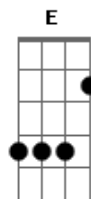

© ukulele-chords.com