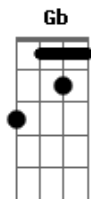

© ukulele-chords.com