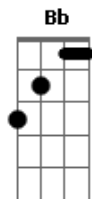

© ukulele-chords.com