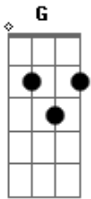

Rebelde - Só Pro Meu Prazer

Tom: G
Intro: 2x: C C

Primeira Parte:

G Não fala nada, deixa tudo assim por mim
G C
G Eu não me importo se nós não somos bem assim
G C
G É tudo real nas minhas mentiras,
G C
G E assim não faz mal e assim não me faz mal não

Refrão:

Am Noite e dia se completam,
G
Nosso amor e ódio eterno
Am
G Eu te imagino, eu te conserto,
G
Eu faço a cena que eu quiser
Em D
Eu tiro a roupa pra você, minha maior ficção de amor
Em D Am G
Eu te recriei, só pro meu prazer

Só pro meu prazer

(G C)

Segunda Parte:

G Não vem agora com essas insinuações
G C
G Dos seus defeitos ou de algum medo normal
G C
G Será que você não é nada que eu penso
G C

Também se não for, não me faz mal

Não me faz mal não

Refrão:

Am Noite e dia se completam,
G
Nosso amor e ódio eterno
Am
G Eu te imagino, eu te conserto,
G
Eu faço a cena que eu quiser
Em D
Eu tiro a roupa pra você, minha maior ficção de amor
Em D Am G
Eu te recriei, só pro meu prazer

Só pro meu prazer

(G C) (3x)

Refrão:

Am Noite e dia se completam,
G
Nosso amor e ódio eterno
Am
G Eu te imagino, eu te conserto,
G
Eu faço a cena que eu quiser
Em D
Eu tiro a roupa pra você, minha maior ficção de amor
Em D Am G
Eu te recriei, só pro meu prazer

Só pro meu prazer

(G C) (3x)

Acordes

© ukulele-chords.com