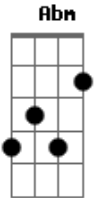

© ukulele-chords.com