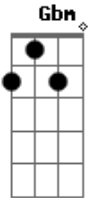

© ukulele-chords.com