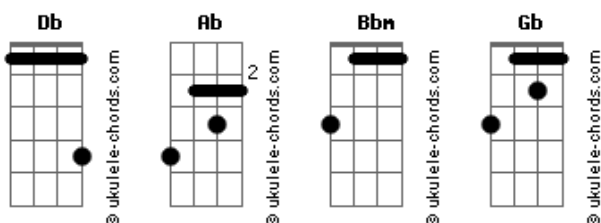

Rebelde - Quando Estou do Seu Lado

Tom: **Db**
Intro: **Db Ab Bbm Gb**

Primeira Parte:

Db Ab Bbm
De repente, o destino leva
Gb Ab Db
Cada um pro seu lugar
Ab Bbm
Sem perceber, você está distante
Gb Ab Gb
Isso me preocupa mais

Segunda Parte:

Ab
Você sabe como a vida faz,
Gb
muda tudo num segundo e ninguém vê
Ab
Por isso tenho que dizer

Refrão:

Db
Quando estou do seu lado
Ab
Tudo fica bem
Bbm Gb Ab Db
Mesmo quando nada, parece dar certo
Ab
Deixa eu te mostrar
Bbm
Que tudo faz sentido
Gb Ab Db
Quando estamos juntos,
Gb Ab
sei Que podemos ir mais longe
Gb
Só depende de nós dois
Ab Gb
Tudo fica bem...
Ab Bbm Gb Ab
Quando estou do seu lado.... Uh
Db Ab
Os dias passam
Bbm
E o nosso futuro
Gb Ab Db
Está chegando em breve eu sei
Ab
E está nos levando
Bbm
A caminho diferentes
Gb Ab
Isso me preocupa mais
Gb Ab
Você sabe como a vida faz,
Gb
muda tudo num segundo e ninguém vê
Ab
Por isso tenho que dizer

Refrão:

Acordes

Db
Quando estou do seu lado
Ab
Tudo fica bem
Bbm Gb Ab Db
Mesmo quando nada, parece dar certo
Ab
Deixa eu te mostrar
Bbm
Que tudo faz sentido
Gb Ab
Quando estamos juntos,
Gb Ab
sei Que podemos ir mais longe
Gb
Só depende de nós dois
Ab Gb
Tudo fica bem...
Ab
Você sabe como a vida é
Ab
Tudo pode mudar
Gb
Do dia pra noite
Ab Gb
Como sol e chuva
Ab
Saiba que sempre estarei
Ab
Com você
Gb
Nas horas boas e ruins
Gb
Quando precisar de mim
Ab
Estarei por perto
Ab
Pra te dizer:
Db
Quando estou do seu lado
Ab
Tudo fica bem
Bbm Gb Ab Db
Mesmo quando nada, parece dar certo
Ab
Deixa eu te mostrar
Bbm
Que tudo faz sentido
Gb Ab Db
Quando estamos juntos,
Gb Ab
sei Que podemos ir mais longe
Gb
Só depende de nós dois
Ab Gb
Tudo fica bem...
Ab
Quando estou do seu lado
Bbm
Uhuhuhu
Gb Db
Quando estamos juntos