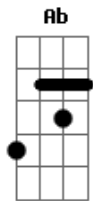

© ukulele-chords.com