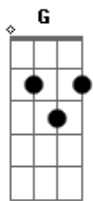

Cm Bb
Meu jeito de pensar é totalmente oposto do seu
F Ab
Tudo bem, porque ele me completa
Cm Bb
Seu lado mais confuso combina com
F
O meu lado mais lo-uco
Ab
Nosso time não tem como perder
Fm Gm Ab
Mas quando precisar são vocês que
Bb
Vou chamar porque

[Refrão]

Cm Bb Am
No nosso mundo diferente
Cm Bb Am
Nós nos encaixamos perfeitamente
Cm Bb Am
Sinto que temos a mesma essência
Ab Bb
A gente vibra na mesma frequência
Cm Bb Am
Quando brigamos é questão de tempo
Cm Bb
Quando estamos bem são os melhores
Am
Momentos
Cm Bb Am
Se está longe, sinto sua ausência
Ab Bb
A gente vibra na mesma frequência

[Ponte] Cm

[Segunda Parte]

Cm Bb
Seu modo de agir as vezes bate de
F

Frente com o meu

Ab
Tudo bem, porque ele me completa
Cm Bb
Sua maneira de dançar combina com
F
O meu lado rock'n'roll
Ab
Nosso time não tem como perder
Fm Gm Ab
Mas quando precisar são vocês que
Bb
Vou chamar porque

[Refrão]

Cm Bb Am
No nosso mundo diferente
Cm Bb Am
Nós nos encaixamos perfeitamente
Cm Bb Am
Sinto que temos a mesma essência
Ab Bb
A gente vibra na mesma frequência

Fm Gm Ab
No fundo so--mos muito mais que
Gm
Ami--gas
Fm Gm Ab Bb
E não importa o que pode acontecer

Cm Bb Am
No nosso mundo diferente
Cm Bb Am
Nós nos encaixamos perfeitamente
Cm Bb Am
Sinto que temos a mesma essência
Ab Bb
A gente vibra na mesma frequência
Cm Bb Am
Quando brigamos é questão de tempo
Cm Bb
Quando estamos bem são os melhores
Am
Momentos
Cm Bb Am
Se está longe, sinto sua ausência
Ab Bb
A gente vibra na mesma frequência

Acordes

© ukulele-chords.com