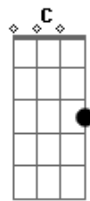

© ukulele-chords.com