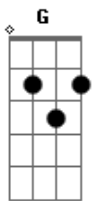

Rebelde La Serie (Netflix) - ¡Corre!

tom:

B (forma dos acordes no tom de G)

Capostraste na 4ª casa

Intro: G D G D
Em D7 Em D

[Primeira Parte]

Me miras diferente
Me abrazas y no siento tu calor
Te digo lo que siento
Me interrumpes y terminas la oración
Siempre tienes la razón

Así que corre como siempre no mires atrás
Lo has hecho ya y la verdad me da igual

(D G D)
(Em D7 Em D)

[Segunda Parte]

Ya viví esta escena
Y con mucha pena te digo no, conmigo no

Di lo que podía, pero a media puerta
Se quedó mi corazón

[Pré-Refrão]

Túuu libreto de siempre tan repetido

Acordes

© ukulele-chords.com

© ukulele-chords.com

© ukulele-chords.com

© ukulele-chords.com

© ukulele-chords.com

© ukulele-chords.com

© ukulele-chords.com

© ukulele-chords.com

ukulele-chords.com

Yaaa no no te queda bien

[Refrão]

Así que corre corre corre corazón
De los dos tu siempre fuiste el más veloz

Toma todo lo que quieras pero vete ya
Que mis lágrimas jamás te voy a dar