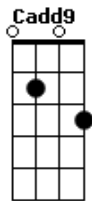

Rebelde La Serie (Netflix) - ¡Corre!

tom:

B (forma dos acordes no tom de G)

Capostraste na 4ª casa

Intro: G D G D
Em D7 Em D

[Primeira Parte]

Me miras diferente
Me abrazas y no siento tu calor
Te digo lo que siento
Me interrumpes y terminas la oración
Siempre tienes la razón

Así que corre como siempre no mires atrás
Lo has hecho ya y la verdad me da igual

(D G D)
(Em D7 Em D)

[Segunda Parte]

Ya viví esta escena
Y con mucha pena te digo no, conmigo no

Di lo que podía, pero a media puerta
Se quedó mi corazón

[Pré-Refrão]

Túuu libreto de siempre tan repetido

Acordes

© ukulele-chords.com

© ukulele-chords.com

© ukulele-chords.com

© ukulele-chords.com

© ukulele-chords.com

© ukulele-chords.com

© ukulele-chords.com

© ukulele-chords.com

ukulele-chords.com

Yaaa no no te queda bien

[Refrão]

Así que corre corre corre corazón
De los dos tu siempre fuiste el más veloz

Toma todo lo que quieras pero vete ya
Que mis lágrimas jamás te voy a dar