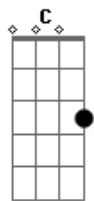

Rebelde La Serie (Netflix) - ¡Corre!

tom:

B (forma dos acordes no tom de G)

Capostraste na 4ª casa

Intro: G D G D
Em D7 Em D

[Primeira Parte]

Me miras diferente
Me abrazas y no siento tu calor
Te digo lo que siento
Me interrumpes y terminas la oración
Siempre tienes la razón

Así que corre como siempre no mires atrás
Lo has hecho ya y la verdad me da igual

(D G D)
(Em D7 Em D)

[Segunda Parte]

Ya viví esta escena
Y con mucha pena te digo no, conmigo no

Di lo que podía, pero a media puerta
Se quedó mi corazón

[Pré-Refrão]

Túuu libreto de siempre tan repetido

Acordes

© ukulele-chords.com

© ukulele-chords.com

© ukulele-chords.com

© ukulele-chords.com

© ukulele-chords.com

© ukulele-chords.com

© ukulele-chords.com

© ukulele-chords.com

ukulele-chords.com

Yaaa no no te queda bien

[Refrão]

Así que corre corre corre corazón
De los dos tu siempre fuiste el más veloz

Toma todo lo que quieras pero vete ya
Que mis lágrimas jamás te voy a dar