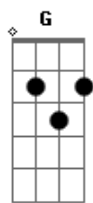

Rebelde La Serie (Netflix) - ¡Corre!

tom:

B (forma dos acordes no tom de G)

Capostraste na 4ª casa

Intro: G D G D
Em D7 Em D

[Primeira Parte]

Me miras diferente
Me abrazas y no siento tu calor
Te digo lo que siento
Me interrumpes y terminas la oración
Siempre tienes la razón

Así que corre como siempre no mires atrás
Lo has hecho ya y la verdad me da igual

(D G D)
(Em D7 Em D)

[Segunda Parte]

Ya viví esta escena
Y con mucha pena te digo no, conmigo no

Di lo que podía, pero a media puerta
Se quedó mi corazón

[Pré-Refrão]

Túuu libreto de siempre tan repetido

Acordes

© ukulele-chords.com

© ukulele-chords.com

© ukulele-chords.com

© ukulele-chords.com

© ukulele-chords.com

© ukulele-chords.com

© ukulele-chords.com

© ukulele-chords.com

ukulele-chords.com

Yaaa no no te queda bien

[Refrão]

Así que corre corre corre corazón
De los dos tu siempre fuiste el más veloz

Toma todo lo que quieras pero vete ya
Que mis lágrimas jamás te voy a dar