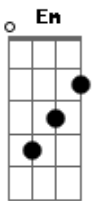

Rebelde La Serie (Netflix) - ¡Corre!

tom:

B (forma dos acordes no tom de G)

Capostraste na 4ª casa

Intro: G D G D
Em D7 Em D

[Primeira Parte]

Me miras diferente
Me abrazas y no siento tu calor
Te digo lo que siento
Me interrumpes y terminas la oración
Siempre tienes la razón

Así que corre como siempre no mires atrás
Lo has hecho ya y la verdad me da igual

(D G D)
(Em D7 Em D)

[Segunda Parte]

Ya viví esta escena
Y con mucha pena te digo no, conmigo no

Di lo que podía, pero a media puerta
Se quedó mi corazón

[Pré-Refrão]

Túuu libreto de siempre tan repetido

Acordes

© ukulele-chords.com

© ukulele-chords.com

© ukulele-chords.com

© ukulele-chords.com

© ukulele-chords.com

© ukulele-chords.com

© ukulele-chords.com

© ukulele-chords.com

ukulele-chords.com

Yaaa no no te queda bien

[Refrão]

Así que corre corre corre corazón
De los dos tu siempre fuiste el más veloz

Toma todo lo que quieras pero vete ya
Que mis lágrimas jamás te voy a dar