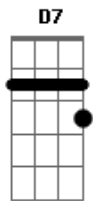

Rebelde La Serie (Netflix) - ¡Corre!

tom:

B (forma dos acordes no tom de G)

Capostraste na 4ª casa

Intro: G D G D
Em D7 Em D

[Primeira Parte]

Me miras diferente
Me abrazas y no siento tu calor
Te digo lo que siento
Me interrumpes y terminas la oración
Siempre tienes la razón

Así que corre como siempre no mires atrás
Lo has hecho ya y la verdad me da igual

(D G D)
(Em D7 Em D)

[Segunda Parte]

Ya viví esta escena
Y con mucha pena te digo no, conmigo no

Di lo que podía, pero a media puerta
Se quedó mi corazón

[Pré-Refrão]

Túuu libreto de siempre tan repetido

Acordes

© ukulele-chords.com

© ukulele-chords.com

© ukulele-chords.com

© ukulele-chords.com

© ukulele-chords.com

© ukulele-chords.com

© ukulele-chords.com

© ukulele-chords.com

ukulele-chords.com

Yaaa no no te queda bien

[Refrão]

Así que corre corre corre corazón
De los dos tu siempre fuiste el más veloz

Toma todo lo que quieras pero vete ya
Que mis lágrimas jamás te voy a dar