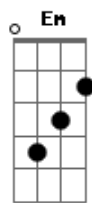

Rebelde La Serie (Netflix) - ¡Corre!

tom:

B (forma dos acordes no tom de G)

Capostraste na 4ª casa

Intro: G D G D
Em D7 Em D

[Primeira Parte]

Me miras diferente
Me abrazas y no siento tu calor
Te digo lo que siento
Me interrumpes y terminas la oración
Siempre tienes la razón

Así que corre como siempre no mires atrás
Lo has hecho ya y la verdad me da igual

(D G D)
(Em D7 Em D)

[Segunda Parte]

Ya viví esta escena
Y con mucha pena te digo no, conmigo no

Di lo que podía, pero a media puerta
Se quedó mi corazón

[Pré-Refrão]

Túuu libreto de siempre tan repetido

Acordes

© ukulele-chords.com

© ukulele-chords.com

© ukulele-chords.com

© ukulele-chords.com

© ukulele-chords.com

© ukulele-chords.com

© ukulele-chords.com

© ukulele-chords.com

ukulele-chords.com

Yaaa no no te queda bien

[Refrão]

Así que corre corre corre corazón
De los dos tu siempre fuiste el más veloz

Toma todo lo que quieras pero vete ya
Que mis lágrimas jamás te voy a dar