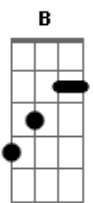

© ukulele-chords.com