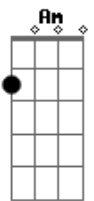

Rebelde La Serie (Netflix) - ¡Corre!

tom:

B (forma dos acordes no tom de G)

Capostraste na 4ª casa

Intro: G D G D
Em D7 Em D

[Primeira Parte]

Me miras diferente
Me abrazas y no siento tu calor
Te digo lo que siento
Me interrumpes y terminas la oración
Siempre tienes la razón

Así que corre como siempre no mires atrás
Lo has hecho ya y la verdad me da igual

(D G D)
(Em D7 Em D)

[Segunda Parte]

Ya viví esta escena
Y con mucha pena te digo no, conmigo no

Di lo que podía, pero a media puerta
Se quedó mi corazón

[Pré-Refrão]

Túuu libreto de siempre tan repetido

Acordes

© ukulele-chords.com

© ukulele-chords.com

© ukulele-chords.com

© ukulele-chords.com

© ukulele-chords.com

© ukulele-chords.com

© ukulele-chords.com

© ukulele-chords.com

ukulele-chords.com

Yaaa no no te queda bien

[Refrão]

Así que corre corre corre corazón
De los dos tu siempre fuiste el más veloz

Toma todo lo que quieras pero vete ya
Que mis lágrimas jamás te voy a dar