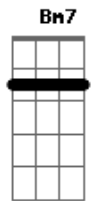

Rebelde La Serie (Netflix) - ¡Corre!

tom:

B (forma dos acordes no tom de G)

Capostraste na 4ª casa

Intro: G D G D
Em D7 Em D

[Primeira Parte]

Me miras diferente
Me abrazas y no siento tu calor
Te digo lo que siento
Me interrumpes y terminas la oración
Siempre tienes la razón

Así que corre como siempre no mires atrás
Lo has hecho ya y la verdad me da igual

(D G D)
(Em D7 Em D)

[Segunda Parte]

Ya viví esta escena
Y con mucha pena te digo no, conmigo no

Di lo que podía, pero a media puerta
Se quedó mi corazón

[Pré-Refrão]

Túuu libreto de siempre tan repetido

Acordes

© ukulele-chords.com

© ukulele-chords.com

© ukulele-chords.com

© ukulele-chords.com

© ukulele-chords.com

© ukulele-chords.com

© ukulele-chords.com

© ukulele-chords.com

ukulele-chords.com

Yaaa no no te queda bien

[Refrão]

Así que corre corre corre corazón
De los dos tu siempre fuiste el más veloz

Toma todo lo que quieras pero vete ya
Que mis lágrimas jamás te voy a dar