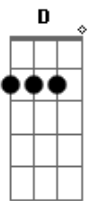

Rebelde La Serie (Netflix) - ¡Corre!

tom:

B (forma dos acordes no tom de G)

Capostraste na 4ª casa

Intro: G D G D
Em D7 Em D

[Primeira Parte]

Me miras diferente
Me abrazas y no siento tu calor
Te digo lo que siento
Me interrumpes y terminas la oración
Siempre tienes la razón

[Pré-Refrão]

Túuu libreto de siempre tan prede_cible
Yaaa ya me lo sé

[Refrão]

Así que corre corre corre corazón
De los dos tu siempre fuiste el más veloz

Toma todo lo que quieras pero vete ya
Que mis lágrimas jamás te voy a dar

Así que corre como siempre no mires atrás
Lo has hecho ya y la verdad me da igual

(D G D)
(Em D7 Em D)

[Segunda Parte]

Ya viví esta escena
Y con mucha pena te digo no, conmigo no

Di lo que podía, pero a media puerta
Se quedó mi corazón

[Pré-Refrão]

Túuu libreto de siempre tan repetido

Acordes

© ukulele-chords.com