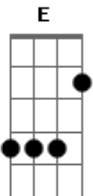

Rebeka Rodrigues - Me Refez

tom:

Intro: **Dbm** **A** **E** **B**

Vou mergulhar, no rio que flui de ti
E as chagas que existem em mim, delas eu serei sarado
Eu vou deixar, o orgulho de lado e obedecer
Pra ser sarado eu tenho que descer
Eu preciso crer

Crer que quanto mais eu me aprofundo em ti
Sou curado, sou curado
Crer que seu poder se aperfeiçoa em mim, mas
Sou fraco, eu sou frágil
Crer que todas as promessas se cumprirão, em seu tempo
Eu espero

Crer que serei curado, cheio da tua presença

Pois tu és, a fonte de água viva que sacia me

Caminho no deserto, que me trouxe aqui
O Deus de milagres que cumpre promessas

O Deus do secreto

Tu és, a porta de escape que se abriu pra mim

Quando eu pensei que esse era o meu fim
Jesus apareceu, e me refez outra vez

Oh, Oh, Oh, Oh, Oh

Oh, Oh, Oh, Oh, Oh

Crer que quanto mais eu me aprofundo em ti
Sou curado, sou curado
Crer que seu poder se aperfeiçoa em mim, mas

Acordes

© ukulele-chords.com