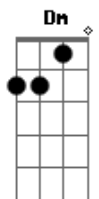

Rebeck - O Acaso

tom:

Intro: **Dm** **Bb** **G** **Dm**
F **Bb** **Dm** **Bb**
G **Dm** **F** **Eb**

Dm **Cadd9** **Bb**
Andando sem destino sem querer parar, pra ouvir uns papos
Gm **Dm** **Cadd9**
Engraçados em outro lugar. Que existe após a morte choro
F **Bb** **Gm**
Não haverá, não é tão fácil não ver e poder acreditar
Dm **Cadd9** **Bb**
Mano eu te entendo eu também já pensei, em como poderia
Gm **Dm** **Cadd9** **F**
Acreditar em um alguém, no qual eu nunca vi, só ouvi falar
Bb
E foi aí que eu parei pra poder pensar

[Pré-Refrão]

Bb **Gm** **Dm** **F**
Caminho e sempre tem um lugar falando de um cara que eu
Bb **Gm** **C** **A7**
Nunca vi Desconfio que há uma verdade só não quero

Acreditar

[Refrão]

D **F** **Gm**
Para, enxergue! 0 que te fez me ouvir? 0 que te trouxe até
Aqui

D **F** **Gm**

Acordes

© ukulele-chords.com