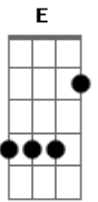

Rebeca Carvalho - Adorarei

Tom: A

D A
 Um dia encontrarei com o meu salvador
Gbm E
 Então o abraçarei e o beijarei
D A
 Sua face vou tocar, seus olhos quero ver
Gbm E
 Então me prostrarei e o adorarei

D A
 Adorarei
Gbm E
 Pra todo sempre
D A
 Adorarei
Gbm E

Acordes

© ukulele-chords.com

© ukulele-chords.com

© ukulele-chords.com

© ukulele-chords.com

Eternamente

D A
 Quero me preparar, o dia chegará
Gbm E
 E eu quero subir para o meu novo lar
D A
 Junto com Jesus, pra sempre estarei
Gbm E
 E eternamente eu viverei

D Gbm
 Vem Jesus, esperamos por teu regresso, vem
D
 Vem buscar tua noiva, vem
A A
 E levar para o céu