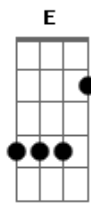

© ukulele-chords.com