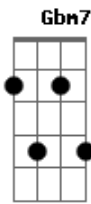

© ukulele-chords.com