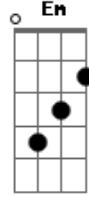

© ukulele-chords.com