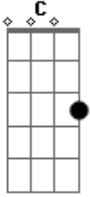

Rebeca Câmara - Flor de Sal

tom:

Intro: C F C F
C F C F

F G Am
Olhei pro mar o sol te apresentou
F G C
Foi a imagem perfeita do amor
F G Am
A flor de sal o teu cheiro no ar

F G C
Teu olhar tão rara cor as ondas do mar estancou

F G Am Em
Bateu assim de vez pegou
F G Am Em
Mirou e me flechou
F G Am Em
Meu coração menino se entregou
F G C
Se jogou no laço no encanto do amor

Acordes

© ukulele-chords.com

© ukulele-chords.com

© ukulele-chords.com