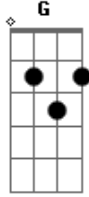

Rebeca Câmara - Flor de Sal

tom:

Intro: C F C F
C F C F

F G Am
Olhei pro mar o sol te apresentou
F G C
Foi a imagem perfeita do amor
F G Am
A flor de sal o teu cheiro no ar

F G C
Teu olhar tão rara cor as ondas do mar estancou

F G Am Em
Bateu assim de vez pegou
F G Am Em
Mirou e me flechou
F G Am Em
Meu coração menino se entregou
F G C
Se jogou no laço no encanto do amor

Acordes

© ukulele-chords.com

© ukulele-chords.com

© ukulele-chords.com