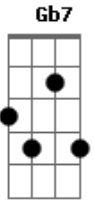

© ukulele-chords.com

© ukulele-chords.com