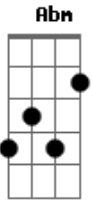

© ukulele-chords.com

© ukulele-chords.com