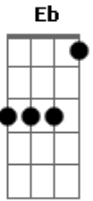

© ukulele-chords.com

© ukulele-chords.com