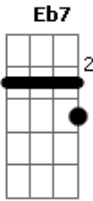

© ukulele-chords.com

© ukulele-chords.com