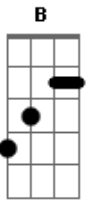

© ukulele-chords.com

© ukulele-chords.com