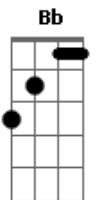

© ukulele-chords.com

[Refrão]

C G
Desse jeito que é o mundo

B7 Em
Desse jeito que é você

C G
Correndo atrás de alegrias

Bb C G
Perdendo tempo sem poder

C G
Jesus é a luz do mundo

B7 Em
Ele é tempo sem perder

C G
Será sempre o melhor amigo

Bb C Em
Pode confiar e crer

[Final] Em Bm C G
Em Bm C D Em