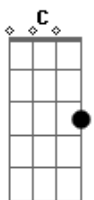

Rebanhão - Tudo Passa

tom:

Intro: Em Bm C G
Em Bm C D Em

Em Bm
Tudo passa igual como a semana
C G

Passa como um dia qualquer

Em Bm
Passam os dias, passam anos
C G

Só não passa o meu Jesus

Em Bm
Tudo no mundo é ilusão
C G

E a incerteza quer me perseguir

Em Bm
Andando com medo e vivendo inseguro

C G
Nada se transformará

Acordes

© ukulele-chords.com

© ukulele-chords.com

© ukulele-chords.com

© ukulele-chords.com