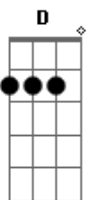

© ukulele-chords.com