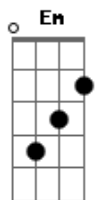

Rebanhão - Tudo Passa

tom:

Intro: Em Bm C G
Em Bm C D Em

Em Bm
Tudo passa igual como a semana
C G

Passa como um dia qualquer

Em Bm
Passam os dias, passam anos
C G

Só não passa o meu Jesus

Em Bm
Tudo no mundo é ilusão
C G

E a incerteza quer me perseguir

Em Bm
Andando com medo e vivendo inseguro

C G
Nada se transformará

Acordes

© ukulele-chords.com