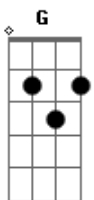

Rebanhão - Tudo Passa

tom:

Intro: Em Bm C G
Em Bm C D Em

Em Bm
Tudo passa igual como a semana
C G

Passa como um dia qualquer

Em Bm
Passam os dias, passam anos
C G

Só não passa o meu Jesus

Em Bm
Tudo no mundo é ilusão
C G

E a incerteza quer me perseguir

Em Bm
Andando com medo e vivendo inseguro

C G
Nada se transformará

Acordes

© ukulele-chords.com

© ukulele-chords.com

© ukulele-chords.com

© ukulele-chords.com