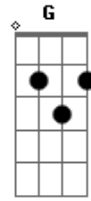

© ukulele-chords.com