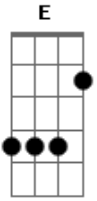

© ukulele-chords.com