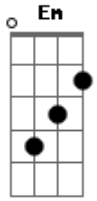

© ukulele-chords.com