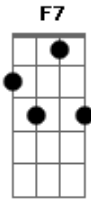

Rebanhão - Peçaço do Céu

Tom: C

Intro: Am7 D D (F7 G7) Am7

G C D C G
Sei que vai voltar uma promessa me fez
G C D C G
Sei que não vai tardar o mundo está no seu fim.
G C D C G
Foi pra preparar um pedaço no céu
G C D C G
Vou, se eu andar do jeito que Ele quer.

G F7 C Am7 D
Não é difícil Tê-lo não

C G
Ele está pronto pra você

G F7 C Am7 D
)

Corra pra Ele decidido descanse na sua paz

Em Bm7
Ele é fiel e verdadeiro
C D G (G G Em)

Justo em Suas palavras

Em Bm7

Tudo que disse vai cumprir

C D G
Tenho que me preparar ...

(Am7 D C D F7)

G C D C G
Se você quiser subir com Ele pro céu

G C D C G
Tem que acreditar e abrir o seu coração.

G F7 C Am7 D
Não é difícil Tê-lo não...

INTERLÚDIO: G C D C G

G F7 C Am7 D
Não é difícil Tê-lo não...

Am7 D D (F7 G7) Am7 - Am7 D D C D
F7

Acordes

© ukulele-chords.com

© ukulele-chords.com

© ukulele-chords.com

© ukulele-chords.com

© ukulele-chords.com