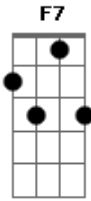

© ukulele-chords.com