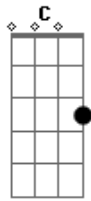

Rebanhão - Peçaço do Céu

Tom: C

Intro: Am7 D D (F7 G7) Am7

G C D C G
Sei que vai voltar uma promessa me fez
G C D C G
Sei que não vai tardar o mundo está no seu fim.
G C D C G
Foi pra preparar um pedaço no céu
G C D C G
Vou, se eu andar do jeito que Ele quer.

G F7 C Am7 D
Não é difícil Tê-lo não

C G
Ele está pronto pra você

G F7 C Am7 D
)

Corra pra Ele decidido descanse na sua paz

Em Bm7
Ele é fiel e verdadeiro
C D G (G G Em)

Justo em Suas palavras

Em Bm7

Tudo que disse vai cumprir

C D G
Tenho que me preparar ...

(Am7 D C D F7)

G C D C G
Se você quiser subir com Ele pro céu

G C D C G
Tem que acreditar e abrir o seu coração.

G F7 C Am7 D
Não é difícil Tê-lo não...

INTERLÚDIO: G C D C G

G F7 C Am7 D
Não é difícil Tê-lo não...

Am7 D D (F7 G7) Am7 - Am7 D D C D
F7

Acordes

© ukulele-chords.com

© ukulele-chords.com

© ukulele-chords.com

© ukulele-chords.com

© ukulele-chords.com