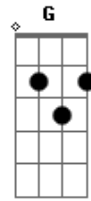

Rebanhão - Peçaço do Céu

Tom: C

Intro: Am7 D D (F7 G7) Am7

G C D C G
Sei que vai voltar uma promessa me fez
G C D C G
Sei que não vai tardar o mundo está no seu fim.
G C D C G
Foi pra preparar um pedaço no céu
G C D C G
Vou, se eu andar do jeito que Ele quer.

G F7 C Am7 D
Não é difícil Tê-lo não

C G
Ele está pronto pra você

G F7 C Am7 D
)

Corra pra Ele decidido descanse na sua paz

Em Bm7
Ele é fiel e verdadeiro
C D G (G G Em)

Justo em Suas palavras

Em Bm7

Tudo que disse vai cumprir

C D G
Tenho que me preparar ...

(Am7 D C D F7)

G C D C G
Se você quiser subir com Ele pro céu

G C D C G
Tem que acreditar e abrir o seu coração.

G F7 C Am7 D
Não é difícil Tê-lo não...

INTERLÚDIO: G C D C G

G F7 C Am7 D
Não é difícil Tê-lo não...

Am7 D D (F7 G7) Am7 - Am7 D D C D
F7

Acordes

© ukulele-chords.com

© ukulele-chords.com

© ukulele-chords.com

© ukulele-chords.com

© ukulele-chords.com