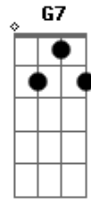

Rebanhão - Peçaço do Céu

Tom: C

Intro: Am7 D D (F7 G7) Am7

G C D C G
Sei que vai voltar uma promessa me fez
G C D C G
Sei que não vai tardar o mundo está no seu fim.
G C D C G
Foi pra preparar um pedaço no céu
G C D C G
Vou, se eu andar do jeito que Ele quer.

C D G
Tenho que me preparar ...

(Am7 D C D F7)

G C D C G
Se você quiser subir com Ele pro céu

G C D C G
Tem que acreditar e abrir o seu coração.

G F7 C Am7 D
Não é difícil Tê-lo não...

INTERLÚDIO: G C D C G

G F7 C Am7 D
Não é difícil Tê-lo não...

Am7 D D (F7 G7) Am7 - Am7 D D C D
F7

Acordes

© ukulele-chords.com

© ukulele-chords.com

© ukulele-chords.com

© ukulele-chords.com

© ukulele-chords.com