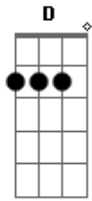

Rebanhão - Peçaço do Céu

Tom: C

Intro: Am7 D D (F7 G7) Am7

G C D C G
Sei que vai voltar uma promessa me fez
G C D C G
Sei que não vai tardar o mundo está no seu fim.
G C D C G
Foi pra preparar um pedaço no céu
G C D C G
Vou, se eu andar do jeito que Ele quer.

G F7 C Am7 D
Não é difícil Tê-lo não

C G
Ele está pronto pra você

G F7 C Am7 D
)

Corra pra Ele decidido descanse na sua paz

Em Bm7
Ele é fiel e verdadeiro
C D G (G G Em)

Justo em Suas palavras

Em Bm7

Tudo que disse vai cumprir

C D G

Tenho que me preparar ...

(Am7 D C D F7)

G C D C G
Se você quiser subir com Ele pro céu

G C D C G

Tem que acreditar e abrir o seu coração.

G F7 C Am7 D
Não é difícil Tê-lo não...

INTERLÚDIO: G C D C G

G F7 C Am7 D
Não é difícil Tê-lo não...

Am7 D D (F7 G7) Am7 - Am7 D D C D
F7

Acordes