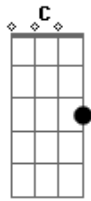

© ukulele-chords.com

© ukulele-chords.com