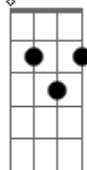

Rebanhão - Fronteiras

Tom: G

INT -> { Em D C7 G : Am G C7 D Em }

Am7 D G7 C7 G Am7 D G7 C7 G
TERRA, ÁGUA, FOGO GUERRAS, MÁGOAS, JOGOS
Am7 D G7 C7 G
FRONTEIRAS QUE PASSEI PRÁ CHEGAR AQUI NESSE IMENSO AZUL
G Am7 D G7 F G
PRESENTE DA VIDA DADO PELO REI JESUS

C7 D Em D
EU TE AMO VIDA, FONTE COLORIDA, PERFUME ETER_NO
C7 G Am7 G C7
NESSA ESTRADA DE OURO JÁ NÃO HÁ MAIS DORES, NEM FALSOS
AMORES
C G7 C7
SÓ O AMOR ETERNO, NA CIDADE ETERNA

SOLO -> { Am7 D G7 C7 G }2x

FINAL -> { G7 C7 }

Acordes

G