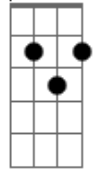

Rebanhão - Fronteiras

Tom: G

INT -> { Em D C7 G : Am G C7 D Em }

Am7 D G7 C7 G Am7 D G7 C7 G
TERRA, ÁGUA, FOGO GUERRAS, MÁGOAS, JOGOS
Am7 D G7 C7 G
FRONTEIRAS QUE PASSEI PRÁ CHEGAR AQUI NESSE IMENSO AZUL
G Am7 D G7 F G
PRESENTE DA VIDA DADO PELO REI JESUS

C7 D Em D
EU TE AMO VIDA, FONTE COLORIDA, PERFUME ETER_NO
C7 G Am7 G C7
NESSA ESTRADA DE OURO JÁ NÃO HÁ MAIS DORES, NEM FALSOS
AMORES
C G7 C7
SÓ O AMOR ETERNO, NA CIDADE ETERNA

SOLO -> { Am7 D G7 C7 G }2x

FINAL -> { G7 C7 }

Acordes

G