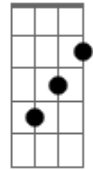

© ukulele-chords.com

Em