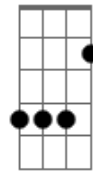

© ukulele-chords.com

E