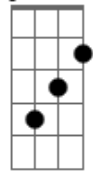

Rebanhão - Fronteiras

Tom: G

INT -> { Em D C7 G : Am G C7 D Em }

Am7 D G7 C7 G Am7 D G7 C7 G
 TERRA, ÁGUA, FOGO GUERRAS, MÁGOAS, JOGOS
 Am7 D G7 C7 G
 FRONTEIRAS QUE PASSEI PRÁ CHEGAR AQUI NESSE IMENSO AZUL
 G Am7 D G7 F G
 PRESENTE DA VIDA DADO PELO REI JESUS

C7 D Em D
 EU TE AMO VIDA, FONTE COLORIDA, PERFUME ETER_NO
 C7 G Am7 G C7
 NESSA ESTRADA DE OURO JÁ NÃO HÁ MAIS DORES, NEM FALSOS
 AMORES
 C G7 C7
 SÓ O AMOR ETERNO, NA CIDADE ETERNA

SOLO -> { Am7 D G7 C7 G }2x

FINAL -> { G7 C7 }

Acordes

G

© ukulele-chords.com

Em

© ukulele-chords.com

D

© ukulele-chords.com