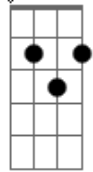

Rebanhão - Fronteiras

Tom: G

INT -> { Em D C7 G : Am G C7 D Em }

Am7 D G7 C7 G Am7 D G7 C7 G
TERRA, ÁGUA, FOGO GUERRAS, MÁGOAS, JOGOS
Am7 D G7 C7 G
FRONTEIRAS QUE PASSEI PRÁ CHEGAR AQUI NESSE IMENSO AZUL
G Am7 D G7 F G
PRESENTE DA VIDA DADO PELO REI JESUS

C7 D Em D
EU TE AMO VIDA, FONTE COLORIDA, PERFUME ETER_NO
C7 G Am7 G C7
NESSA ESTRADA DE OURO JÁ NÃO HÁ MAIS DORES, NEM FALSOS
AMORES
C G7 C7
SÓ O AMOR ETERNO, NA CIDADE ETERNA

SOLO -> { Am7 D G7 C7 G }2x

FINAL -> { G7 C7 }

Acordes

G