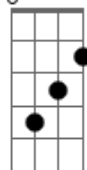

Rebanhão - Fronteiras

Tom: G

INT -> { Em D C7 G : Am G C7 D Em }

Am7 D G7 C7 G Am7 D G7 C7 G
 TERRA, ÁGUA, FOGO GUERRAS, MÁGOAS, JOGOS
 Am7 D G7 C7 G
 FRONTEIRAS QUE PASSEI PRÁ CHEGAR AQUI NESSE IMENSO AZUL
 G Am7 D G7 F G
 PRESENTE DA VIDA DADO PELO REI JESUS

C7 D Em D
 EU TE AMO VIDA, FONTE COLORIDA, PERFUME ETER_NO
 C7 G Am7 G C7
 NESSA ESTRADA DE OURO JÁ NÃO HÁ MAIS DORES, NEM FALSOS
 AMORES
 C G7 C7
 SÓ O AMOR ETERNO, NA CIDADE ETERNA

SOLO -> { Am7 D G7 C7 G }2x

FINAL -> { G7 C7 }

Acordes

G

© ukulele-chords.com

Em

© ukulele-chords.com

D

© ukulele-chords.com