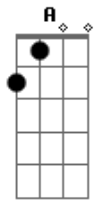

Rebanhão - Casa No Céu

tom:

Intro: A B Dm A

A B
Eu tenho uma casa no céu. Você tem?
D A
Onde vou morar pra sempre com meu Deus
A B
E lá não vou pagar aluguel, nem você
D A
Pra morar pra sempre com meu Deus

Dm Gbm
Lá não terá vendedor de livros batendo na porta
Dm Gbm
Lá não terá vizinho reclamando do aumento da gasolina
B
Lá não terá Flash Gordon contra King Kong
Dm A
Ganhando o prêmio Oscar pela lei da enrolação

(D A D B)
(F E D A)
(D B E A)

Acordes

© ukulele-chords.com