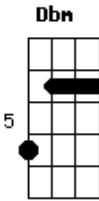

© ukulele-chords.com