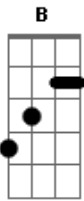

© ukulele-chords.com