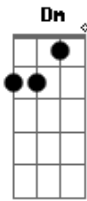

© ukulele-chords.com