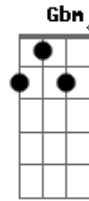

© ukulele-chords.com