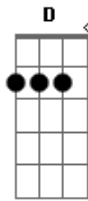

© ukulele-chords.com