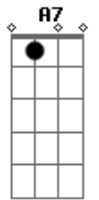

© ukulele-chords.com