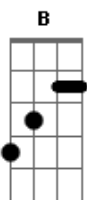

Realidade Difusa - X.X.X. (vaza)

Tom: B

Afinação: Db Ab Db Gb Bb Eb

B E
Eu, quero te ver melhor.
B E E E
De um jeito, se abra pra mim.
B E
Mostre me, sua pureza.
B E E E
E eu mostro, o monstro que sou.
B E
Não se arrependa.
B E E E
Porque sou assim.
B E
Eu, preciso de mais te ter.
B E E E
Fazendo, seu corpo sangrar.
B E

Deixe me, entrar em você.
B E E E
Me sacio, como o monstro que sou.
B E
Não se arrependa.
B E E E (B Bb B Bb E E E)
Porque sou assim.
(B Bb B Bb E E E)
Não aguento mas, olhar pra você.
(B Bb B Bb E E E)
Vista a porra da roupa, e vá...
(B Bb B Bb E E E)
Por que sou assim?
B E
Não aguento mas, olhar pra você.
B E
Vista a porra da roupa, e vá...
B E
Não aguento mas, f com você.
B E (B Bb E Gb) 4X B
Vista a porra da roupa, e vazá...

Acordes