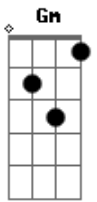

© ukulele-chords.com