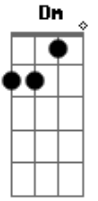

© ukulele-chords.com