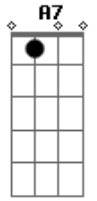

© ukulele-chords.com