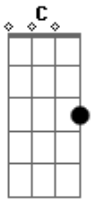

Real Tuna de Bragança - Vim Parar Ao Ipb

tom:

C

C

Eu vim parar ao ipb

Dm

E em caloiro descobri

Que?a vida tem que se viver

Am

Eu chorarei quando tiver que partir

F

G

Da academia saudades eu vou ter

C

Amigos para sempre

Acordes