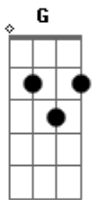

© ukulele-chords.com