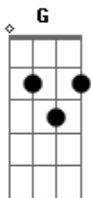

Reação Em Cadeia - Tão Longe (Nada Ópera?)

Tom: D

(riff 1) Bm D

(riff 1)

Bm Quando vi os teus olhos eu então acreditei
 Bm Eu pude entender tudo o que você quis me dizer

G Fui tão longe
 Fui tão longe

Bm Você juntou as nossas vidas transformando em uma só
 Bm E por alguns segundos eu pude viver um mundo bem melhor

G Fui tão longe
 Fui tão longe

(refrão 4x)

D A Quero perder
 Em G Meu tempo com você

(Bm A G Gbm)

(riff 1)

Bm Imaginei loucuras a respeito de nós dois
 Bm

Pude viver o antes o agora e o depois

G Fui tão longe
 Fui tão longe

Bm Eu acordei pra vida quando olhei pra você
 Bm E dentro de seus olhos foi lá onde me encontrei

G Fui tão longe
 Fui tão longe

(refrão 4x)

D A Quero perder
 Em G Meu tempo com você

(solo) Bm D (riff 1)

Bm Quando vi os teus olhos eu então acreditei
 Bm Eu pude entender tudo o que você quis me dizer

G Fui tão longe...
 Fui tão longe!

D A Quero perder
 Em G Meu tempo com você (4x)

Acordes

© ukulele-chords.com

© ukulele-chords.com

© ukulele-chords.com

© ukulele-chords.com

© ukulele-chords.com