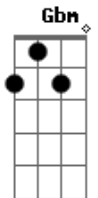

G Fui tão longe
 Fui tão longe

(refrão 4x)

D A Quero perder
 Em G Meu tempo com você

(Bm A G Gbm)

(riff 1)

Bm Imaginei loucuras a respeito de nós dois
 Bm

Pude viver o antes o agora e o depois

G Fui tão longe
 Fui tão longe

Bm Eu acordei pra vida quando olhei pra você
 Bm E dentro de seus olhos foi lá onde me encontrei

G Fui tão longe
 Fui tão longe

(refrão 4x)

D A Quero perder
 Em G Meu tempo com você

(solo) Bm D (riff 1)

Bm Quando vi os teus olhos eu então acreditei
 Bm Eu pude entender tudo o que você quis me dizer

G Fui tão longe...
 Fui tão longe!

D A Quero perder
 Em G Meu tempo com você (4x)

Acordes

© ukulele-chords.com

© ukulele-chords.com

© ukulele-chords.com

© ukulele-chords.com

© ukulele-chords.com