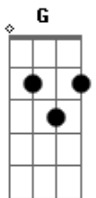

Reação Em Cadeia - Tão Longe (Nada Ópera?)

Tom: D

(riff 1) Bm D

(riff 1)

Bm Quando vi os teus olhos eu então acreditei
 Bm Eu pude entender tudo o que você quis me dizer

G Fui tão longe
 Fui tão longe

Bm Você juntou as nossas vidas transformando em uma só
 Bm E por alguns segundos eu pude viver um mundo bem melhor

G Fui tão longe
 Fui tão longe

(refrão 4x)

D A Quero perder
 Em G Meu tempo com você

(Bm A G Gbm)

(riff 1)

Bm Imaginei loucuras a respeito de nós dois
 Bm

Pude viver o antes o agora e o depois

G Fui tão longe
 Fui tão longe

Bm Eu acordei pra vida quando olhei pra você
 Bm E dentro de seus olhos foi lá onde me encontrei

G Fui tão longe
 Fui tão longe

(refrão 4x)

D A Quero perder
 Em G Meu tempo com você

(solo) Bm D (riff 1)

Bm Quando vi os teus olhos eu então acreditei
 Bm Eu pude entender tudo o que você quis me dizer

G Fui tão longe...
 Fui tão longe!

D A Quero perder
 Em G Meu tempo com você (4x)

Acordes

© ukulele-chords.com

© ukulele-chords.com

© ukulele-chords.com

© ukulele-chords.com

© ukulele-chords.com