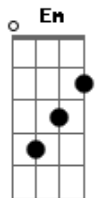

Reação Em Cadeia - Tão Longe (Nada Ópera?)

Tom: D

(riff 1) Bm D

(riff 1)

Bm Quando vi os teus olhos eu então acreditei
 Bm Eu pude entender tudo o que você quis me dizer

G Fui tão longe
 Fui tão longe

Bm Você juntou as nossas vidas transformando em uma só
 Bm E por alguns segundos eu pude viver um mundo bem melhor

G Fui tão longe
 Fui tão longe

(refrão 4x)

D A Quero perder
 Em G Meu tempo com você

(Bm A G Gbm)

(riff 1)

Bm Imaginei loucuras a respeito de nós dois
 Bm

Pude viver o antes o agora e o depois

G Fui tão longe
 Fui tão longe

Bm Eu acordei pra vida quando olhei pra você
 Bm E dentro de seus olhos foi lá onde me encontrei

G Fui tão longe
 Fui tão longe

(refrão 4x)

D A Quero perder
 Em G Meu tempo com você

(solo) Bm D (riff 1)

Bm Quando vi os teus olhos eu então acreditei
 Bm Eu pude entender tudo o que você quis me dizer

G Fui tão longe...
 Fui tão longe!

D A Quero perder
 Em G Meu tempo com você (4x)

Acordes

© ukulele-chords.com

© ukulele-chords.com

© ukulele-chords.com

© ukulele-chords.com

© ukulele-chords.com