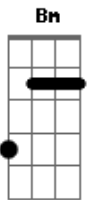

© ukulele-chords.com