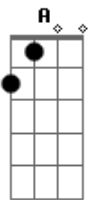

© ukulele-chords.com