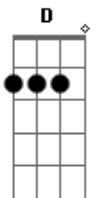

Reação Em Cadeia - Tão Longe (Nada Ópera?)

Tom: D

(riff 1) Bm D

(riff 1)

Bm Quando vi os teus olhos eu então acreditei
Bm Eu pude entender tudo o que você quis me dizer

G Fui tão longe
Fui tão longe

Bm Você juntou as nossas vidas transformando em uma só
Bm E por alguns segundos eu pude viver um mundo bem melhor

G Fui tão longe
Fui tão longe

(refrão 4x)

D A Quero perder
Em G Meu tempo com você

(Bm A G Gbm)

(riff 1)

Bm Imaginei loucuras a respeito de nós dois
Bm

Pude viver o antes o agora e o depois

G Fui tão longe
Fui tão longe

Bm Eu acordei pra vida quando olhei pra você
Bm E dentro de seus olhos foi lá onde me encontrei

G Fui tão longe
Fui tão longe

(refrão 4x)

D A Quero perder
Em G Meu tempo com você

(solo) Bm D (riff 1)

Bm Quando vi os teus olhos eu então acreditei
Bm Eu pude entender tudo o que você quis me dizer

G Fui tão longe...
Fui tão longe!

D A Quero perder
Em G Meu tempo com você (4x)

Acordes

© ukulele-chords.com