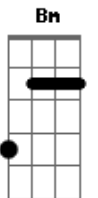

© ukulele-chords.com