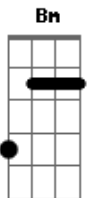

© ukulele-chords.com