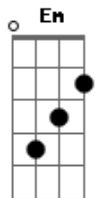

Reação Em Cadeia - Tão Longe (Nada Ópera?)

Tom: D

(riff 1) Bm D

(riff 1)

Bm Quando vi os teus olhos eu então acreditei
 Bm Eu pude entender tudo o que você quis me dizer

G Fui tão longe
 Fui tão longe

Bm Você juntou as nossas vidas transformando em uma só
 Bm E por alguns segundos eu pude viver um mundo bem melhor

G Fui tão longe
 Fui tão longe

(refrão 4x)

D A Quero perder
 Em G Meu tempo com você

(Bm A G Gbm)

(riff 1)

Bm Imaginei loucuras a respeito de nós dois
 Bm

Pude viver o antes o agora e o depois

G Fui tão longe
 Fui tão longe

Bm Eu acordei pra vida quando olhei pra você
 Bm E dentro de seus olhos foi lá onde me encontrei

G Fui tão longe
 Fui tão longe

(refrão 4x)

D A Quero perder
 Em G Meu tempo com você

(solo) Bm D (riff 1)

Bm Quando vi os teus olhos eu então acreditei
 Bm Eu pude entender tudo o que você quis me dizer

G Fui tão longe...
 Fui tão longe!

D A Quero perder
 Em G Meu tempo com você (4x)

Acordes

© ukulele-chords.com

© ukulele-chords.com

© ukulele-chords.com

© ukulele-chords.com

© ukulele-chords.com