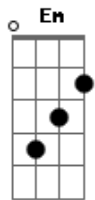

© ukulele-chords.com