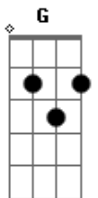

Reação Em Cadeia - Tão Longe (Nada Ópera?)

Tom: D

(riff 1) Bm D

(riff 1)

Bm Quando vi os teus olhos eu então acreditei
 Bm Eu pude entender tudo o que você quis me dizer

G Fui tão longe
 Fui tão longe

Bm Você juntou as nossas vidas transformando em uma só
 Bm E por alguns segundos eu pude viver um mundo bem melhor

G Fui tão longe
 Fui tão longe

(refrão 4x)

D A Quero perder
 Em G Meu tempo com você

(Bm A G Gbm)

(riff 1)

Bm Imaginei loucuras a respeito de nós dois
 Bm

Pude viver o antes o agora e o depois

G Fui tão longe
 Fui tão longe

Bm Eu acordei pra vida quando olhei pra você
 Bm E dentro de seus olhos foi lá onde me encontrei

G Fui tão longe
 Fui tão longe

(refrão 4x)

D A Quero perder
 Em G Meu tempo com você

(solo) Bm D (riff 1)

Bm Quando vi os teus olhos eu então acreditei
 Bm Eu pude entender tudo o que você quis me dizer

G Fui tão longe...
 Fui tão longe!

D A Quero perder
 Em G Meu tempo com você (4x)

Acordes

© ukulele-chords.com

© ukulele-chords.com

© ukulele-chords.com

© ukulele-chords.com

© ukulele-chords.com