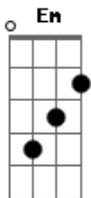

Reação Em Cadeia - Tão Longe (Nada Ópera?)

Tom: D

(riff 1) Bm D

(riff 1)

Bm Quando vi os teus olhos eu então acreditei
 Bm Eu pude entender tudo o que você quis me dizer

G Fui tão longe
 Fui tão longe

Bm Você juntou as nossas vidas transformando em uma só
 Bm E por alguns segundos eu pude viver um mundo bem melhor

G Fui tão longe
 Fui tão longe

(refrão 4x)

D A Quero perder
 Em G Meu tempo com você

(Bm A G Gbm)

(riff 1)

Bm Imaginei loucuras a respeito de nós dois
 Bm

Pude viver o antes o agora e o depois

G Fui tão longe
 Fui tão longe

Bm Eu acordei pra vida quando olhei pra você
 Bm E dentro de seus olhos foi lá onde me encontrei

G Fui tão longe
 Fui tão longe

(refrão 4x)

D A Quero perder
 Em G Meu tempo com você

(solo) Bm D (riff 1)

Bm Quando vi os teus olhos eu então acreditei
 Bm Eu pude entender tudo o que você quis me dizer

G Fui tão longe...
 Fui tão longe!

D A Quero perder
 Em G Meu tempo com você (4x)

Acordes

© ukulele-chords.com

© ukulele-chords.com

© ukulele-chords.com

© ukulele-chords.com

© ukulele-chords.com