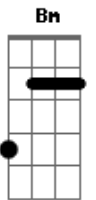

Reação Em Cadeia - Tão Longe (Nada Ópera?)

Tom: D

(riff 1) Bm D

(riff 1)

Bm Quando vi os teus olhos eu então acreditei
 Bm Eu pude entender tudo o que você quis me dizer

G Fui tão longe
 Fui tão longe

Bm Você juntou as nossas vidas transformando em uma só D D
 Bm E por alguns segundos eu pude viver um mundo bem melhor D D

G Fui tão longe
 Fui tão longe

(refrão 4x)

D A Quero perder
 Em Meu tempo com você G

(Bm A G Gbm)

(riff 1)

Bm Imaginei loucuras a respeito de nós dois D D
 Bm D D

Pude viver o antes o agora e o depois

G Fui tão longe
 Fui tão longe

Bm Eu acordei pra vida quando olhei pra você D D
 Bm E dentro de seus olhos foi lá onde me encontrei D D

G Fui tão longe
 Fui tão longe

(refrão 4x)

D A Quero perder
 Em Meu tempo com você G

(solo) Bm D (riff 1)

Bm Quando vi os teus olhos eu então acreditei D
 Bm Eu pude entender tudo o que você quis me dizer D

G Fui tão longe...
 Fui tão longe!

D A Quero perder
 Em Meu tempo com você G (4x)

Acordes

© ukulele-chords.com