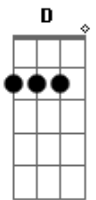

Reação Em Cadeia - Tão Longe (Nada Ópera?)

Tom: D

(riff 1) Bm D

(riff 1)

Bm Quando vi os teus olhos eu então acreditei
 Bm Eu pude entender tudo o que você quis me dizer

G Fui tão longe
 Fui tão longe

Bm Você juntou as nossas vidas transformando em uma só D D
 Bm E por alguns segundos eu pude viver um mundo bem melhor D D

G Fui tão longe
 Fui tão longe

(refrão 4x)

D A Quero perder
 Em Meu tempo com você G

(Bm A G Gbm)

(riff 1)

Bm Imaginei loucuras a respeito de nós dois D D
 Bm D D

Pude viver o antes o agora e o depois

G Fui tão longe
 Fui tão longe

Bm Eu acordei pra vida quando olhei pra você D D
 Bm E dentro de seus olhos foi lá onde me encontrei D D

G Fui tão longe
 Fui tão longe

(refrão 4x)

D A Quero perder
 Em Meu tempo com você G

(solo) Bm D (riff 1)

Bm Quando vi os teus olhos eu então acreditei D
 Bm Eu pude entender tudo o que você quis me dizer D

G Fui tão longe...
 Fui tão longe!

D A Quero perder
 Em Meu tempo com você G (4x)

Acordes

© ukulele-chords.com