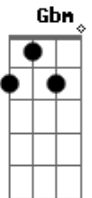

Bm Eu acordei pra vida quando olhei pra você
 Bm E dentro de seus olhos foi lá onde me encontrei

G Fui tão longe
 Fui tão longe

(refrão 4x)

D A Quero perder
 Em G Meu tempo com você

(solo) Bm D (riff 1)

Bm Quando vi os teus olhos eu então acreditei
 Bm Eu pude entender tudo o que você quis me dizer

G Fui tão longe...
 Fui tão longe!

D A Quero perder
 Em G Meu tempo com você (4x)

Acordes

© ukulele-chords.com

© ukulele-chords.com

© ukulele-chords.com

© ukulele-chords.com

© ukulele-chords.com