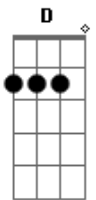

Reação Em Cadeia - Tão Longe (Nada Ópera?)

Tom: D

(riff 1) Bm D

(riff 1)

Bm Quando vi os teus olhos eu então acreditei
Bm Eu pude entender tudo o que você quis me dizer

G Fui tão longe
Fui tão longe

Bm Você juntou as nossas vidas transformando em uma só
Bm E por alguns segundos eu pude viver um mundo bem melhor

G Fui tão longe
Fui tão longe

(refrão 4x)

D A Quero perder
Em G Meu tempo com você

(Bm A G Gbm)

(riff 1)

Bm Imaginei loucuras a respeito de nós dois
Bm

Pude viver o antes o agora e o depois

G Fui tão longe
Fui tão longe

Bm Eu acordei pra vida quando olhei pra você
Bm E dentro de seus olhos foi lá onde me encontrei

G Fui tão longe
Fui tão longe

(refrão 4x)

D A Quero perder
Em G Meu tempo com você

(solo) Bm D (riff 1)

Bm Quando vi os teus olhos eu então acreditei
Bm Eu pude entender tudo o que você quis me dizer

G Fui tão longe...
Fui tão longe!

D A Quero perder
Em G Meu tempo com você (4x)

Acordes

© ukulele-chords.com