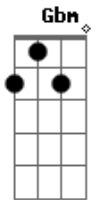

© ukulele-chords.com