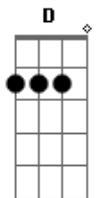

Reação Em Cadeia - Tão Longe (Nada Ópera?)

Tom: D

(riff 1) Bm D

(riff 1)

Bm Quando vi os teus olhos eu então acreditei
Bm Eu pude entender tudo o que você quis me dizer

G Fui tão longe
Fui tão longe

Bm Você juntou as nossas vidas transformando em uma só
Bm E por alguns segundos eu pude viver um mundo bem melhor

G Fui tão longe
Fui tão longe

(refrão 4x)

D A Quero perder
Em G Meu tempo com você

(Bm A G Gbm)

(riff 1)

Bm Imaginei loucuras a respeito de nós dois
Bm

Pude viver o antes o agora e o depois

G Fui tão longe
Fui tão longe

Bm Eu acordei pra vida quando olhei pra você
Bm E dentro de seus olhos foi lá onde me encontrei

G Fui tão longe
Fui tão longe

(refrão 4x)

D A Quero perder
Em G Meu tempo com você

(solo) Bm D (riff 1)

Bm Quando vi os teus olhos eu então acreditei
Bm Eu pude entender tudo o que você quis me dizer

G Fui tão longe...
Fui tão longe!

D A Quero perder
Em G Meu tempo com você (4x)

Acordes

© ukulele-chords.com