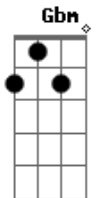

Bm Eu acordei pra vida quando olhei pra você
 Bm E dentro de seus olhos foi lá onde me encontrei

G Fui tão longe
 Fui tão longe

(refrão 4x)

D A Quero perder
 Em G Meu tempo com você

(solo) Bm D (riff 1)

Bm Quando vi os teus olhos eu então acreditei
 Bm Eu pude entender tudo o que você quis me dizer

G Fui tão longe...
 Fui tão longe!

D A Quero perder
 Em G Meu tempo com você (4x)

Acordes

© ukulele-chords.com

© ukulele-chords.com

© ukulele-chords.com

© ukulele-chords.com

© ukulele-chords.com